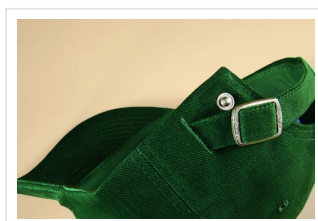

MB6128 6 Panel Raver Cap Laminated

- Deze cap is 100% katoen en heeft zes panelen met verstevigde voorpanelen.
- Er zijn zes gestikte ventilatiegaten.
- De klep heeft acht decoratieve stiknaden.
- Het zorgt voor goed draagcomfort door de gewatteerde satijnen zweetband.
- De metalen gesp in mat zilver is verstelbaar compleet met drukknop en gestikte oogjes.
- De cap is gemaakt van zwaar geborsteld katoen.
- Borduur de cap naar wens.

Beschikbare maten

1SIZE

Beschikbare kleuren

 beige (PMS: 7535)

 deep red (PMS: 209)

 dark green (PMS: 3435)

 navy (PMS: 296)

 royal (PMS: 287)

 ferngreen (PMS: 347)

 signal red (PMS: 185)

 white (PMS: -)

 sun-yellow (PMS: 116)

 black (PMS: black)

Specificaties

Merk	Myrtle Beach
Categorie	Petten
Artikelcode	MB6128
Grammage (gr/m²)	330
Gewicht	93 gr
Materiaal	100% cotton
Aantal in binnenverpakking	24
Artikelen in omdoos	144
Land van herkomst	China
Mogelijke bewerkingen	Embroidery