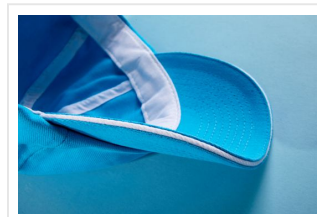

MB6112 6 Panel Raver Sandwich Cap

- Deze cap met zes panelen is gemaakt van zwaar geborsteld katoen.
- Dit sandwich model heeft een contrasterende kleur op de klep.
- Er zijn zes gestikte ventilatiegaten en acht decoratieve stiknaden op de klep.
- De cap heeft een laag profiel en een gestoffeerde satijnen zweetband.
- De metalen gesp in mat zilver is verstelbaar compleet met drukknop en gestikte oogjes.
- Borduur de cap naar wens.

Beschikbare maten

1SIZE

Beschikbare kleuren

- | | | | |
|---|--|---|---|
| 
dark grey/white (PMS: 409) | 
dark green/beige (PMS: 3435,
7529) | 
graphite/aqua (PMS: 447, 2718) | 
navy/white (PMS: 2767) |
| 
lime/white (PMS: 360) | 
orange/white (PMS: 1575) | 
turquoise/white (PMS: 312) | 
pink/white (PMS: 212) |
| 
white/aqua (PMS: 2718) | 
white/lime green (PMS: 360) | 
white/navy (PMS: 200767) | 
white/orange (PMS: 1575) |
| 
black/beige (PMS: black,
7529) | 
black/orange (PMS: black, 1575) | 
black/white (PMS: black) | |

Specificaties

Merk	Myrtle Beach
Categorie	Petten
Artikelcode	MB6112
Grammage (gr/m²)	350
Gewicht	79 gr
Materiaal	100% cotton
Aantal in binnenverpakking	24
Artikelen in omdoos	144
Land van herkomst	China
Mogelijke bewerkingen	Embroidery