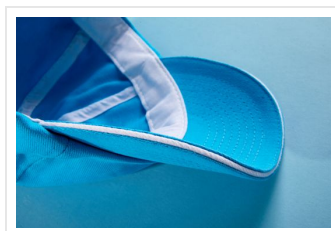

MB6112 6 Panel Raver Sandwich Cap

- Deze cap met zes panelen is gemaakt van zwaar geborsteld katoen.
- Dit sandwich model heeft een contrasterende kleur op de klep.
- Er zijn zes gestikte ventilatiegaten en acht decoratieve stiknaden op de klep.
- De cap heeft een laag profiel en een gestoffeerde satijnen zweetband.
- De metalen gesp in mat zilver is verstelbaar compleet met drukknoop en gestikte oogjes.
- Borduur de cap naar wens.

Beschikbare maten

1SIZE

Beschikbare kleuren

- dark grey/white (409)
- dark green/beige (3435)
- graphite/aqua (447)
- white/navy (200767)
- white/lime green (360)
- white/orange (1575)
- turquoise/white (312)
- pink/white (212)
- white/aqua (2718)
- black/orange (black)
- black/white (black)

Specificaties

Merk	Myrtle Beach
Categorie	Petten
Artikelcode	MB6112
Grammage (gr/m²)	350
Gewicht	79 gr
Materiaal	100% cotton
Aantal in binnenverpakking	24
Artikelen in omdoos	144
Land van herkomst	China
Mogelijke bewerkingen	Embroidery, Transferprint