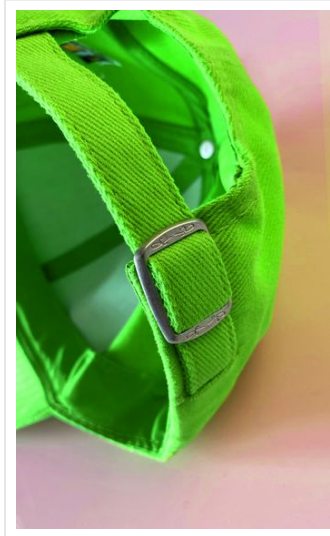

MB6126 6 Panel Softlining Raver Cap

- Deze cap is 100% katoen en heeft 6 panelen met lichte versterking.
- Er zijn zes gestikte ventilatiegaten.
- De klep heeft acht decoratieve stiknaden.
- Het zorgt voor goed draagcomfort door de gewatteerde satijnen zweetband.
- De metalen gesp in mat zilver is verstelbaar.
- De cap is gemaakt van zwaar geborsteld katoen.
- Borduur de pet naar wens.

Beschikbare maten

1SIZE

Beschikbare kleuren

- | | | | |
|-------------------|-----------------|-------------------|---------------------|
| dark khaki (7536) | dark grey (402) | dark green (3435) | light grey (CGray1) |
| lime green (7488) | navy (296) | royal (287) | signal red (185) |
| white (-) | black (black) | | |