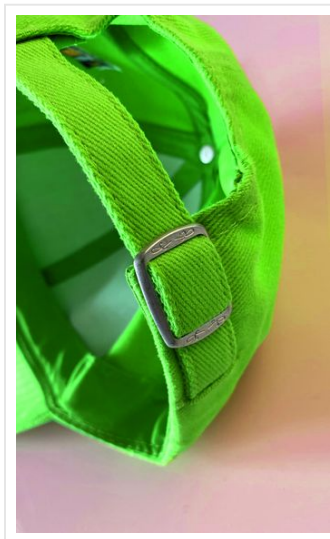

# MB6126 6 Panel Softlining Raver Cap

- Deze cap is 100% katoen en heeft 6 panelen met lichte versterking.
- Er zijn zes gestikte ventilatiegaten.
- De klep heeft acht decoratieve stiknaden.
- Het zorgt voor goed draagcomfort door de gewatteerde satijnen zweetband.
- De metalen gesp in mat zilver is verstelbaar.
- De cap is gemaakt van zwaar geborsteld katoen.
- Borduur de pet naar wens.

## Beschikbare maten

1SIZE

## Beschikbare kleuren

- dark khaki (7536)
- dark grey (402)
- dark green (3435)
- light grey (CGray1)
- lime green (7488)
- navy (296)
- royal (287)
- signal red (185)
- white (-)
- black (black)