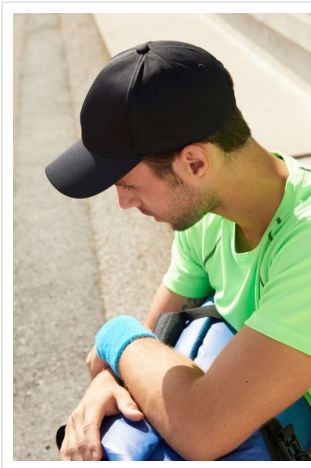

MB6214 6 Panel Sport Mesh Cap

- Sportieve 6 panel cap van zacht mesh.
- 4 geborduurde ventilatiegaten op achterpanelen.
- Gelamineerde frontpanelen.
- Gewatteerde zweetband.
- Klittenbandsluiting.
- Borduur de cap naar wens.

Beschikbare maten

1SIZE

Beschikbare kleuren

- grey (PMS: 7540)
- green (PMS: 363)
- bright yellow (PMS: 809M)
- light blue (PMS: 649)
- navy (PMS: 296)
- red (PMS: 200)
- orange (PMS: 1575)
- royal (PMS: 301)
- white (PMS: -)
- black (PMS: black)