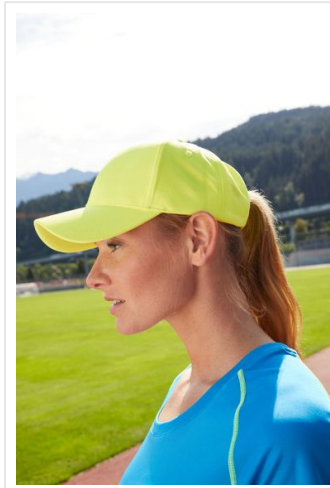

MB6214 6 Panel Sport Mesh Cap

- Sportieve 6 panel cap van zacht mesh.
- 4 geborduurde ventilatiegaten op achterpanelen.
- Gelamineerde frontpanelen.
- Gewatteerde zweetband.
- Klittenbandsluiting.
- Borduur de cap naar wens.

Beschikbare maten

1SIZE

Beschikbare kleuren

-  grey (7540)
-  green (363)
-  bright yellow (809M)
-  light blue (649)
-  navy (296)
-  red (200)
-  orange (1575)
-  royal (301)
-  white (-)
-  black (black)