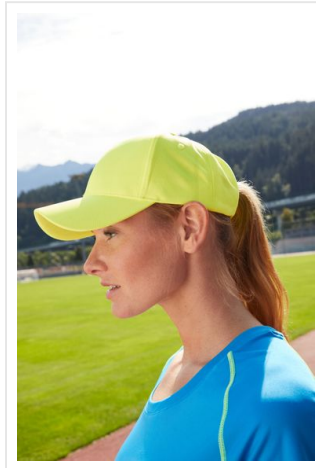

MB6214 6 Panel Sport Mesh Cap

- Sportieve 6 panel cap van zacht mesh.
- 4 geborduurde ventilatiegaten op achterpanelen.
- Gelamineerde frontpanelen.
- Gewatteerde zweetband.
- Klittenbandsluiting.
- Borduur de cap naar wens.

Beschikbare maten

1SIZE

Beschikbare kleuren

- grey (PMS: 7540)
- green (PMS: 363)
- bright yellow (PMS: 809M)
- light blue (PMS: 649)
- navy (PMS: 296)
- red (PMS: 200)
- orange (PMS: 1575)
- royal (PMS: 301)
- white (PMS: -)
- black (PMS: black)