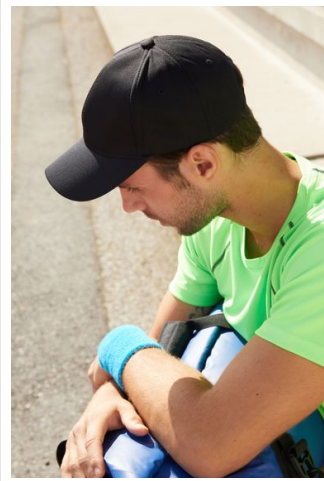

MB6214 6 Panel Sport Mesh Cap

- Sportieve 6 panel cap van zacht mesh.
- 4 geborduurde ventilatiegaten op achterpanelen.
- Gelamineerde frontpanelen.
- Gewatteerde zweetband.
- Klittenbandsluiting.
- Borduur de cap naar wens.

Beschikbare maten

1SIZE

Beschikbare kleuren

-  grey (7540)
-  green (363)
-  bright yellow (809M)
-  light blue (649)
-  navy (296)
-  red (200)
-  orange (1575)
-  royal (301)
-  white (-)
-  black (black)