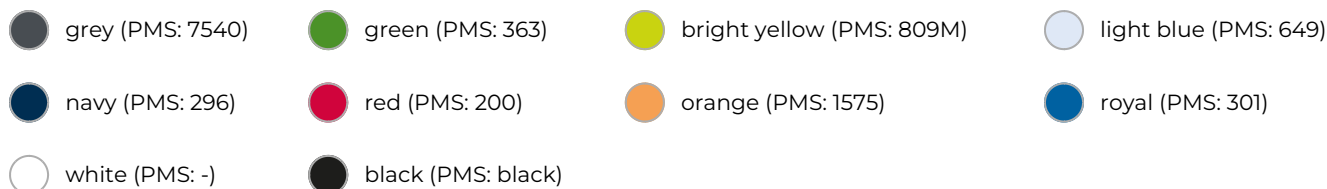

MB6214 6 Panel Sport Mesh Cap

- Sportieve 6 panel cap van zacht mesh.
- 4 geborduurde ventilatiegaten op achterpanelen.
- Gelamineerde frontpanelen.
- Gewatteerde zweetband.
- Klittenbandsluiting.
- Borduur de cap naar wens.

Beschikbare maten

1SIZE

Beschikbare kleuren

Specificaties

Merk	Daiber
Categorie	Hoofdtexiel & accessoires
Artikelcode	MB6214
Gewicht	78 gr
Materiaal	100% Polyester
Aantal in binnenverpakking	24
Artikelen in omdoos	144
Land van herkomst	China
Mogelijke bewerkingen	Embroidery