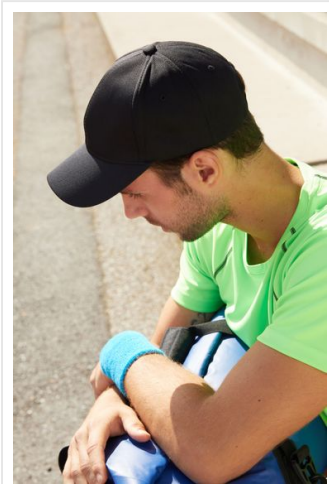

MB6214 6 Panel Sport Mesh Cap

- Sportieve 6 panel cap van zacht mesh.
- 4 geborduurde ventilatiegaten op achterpanelen.
- Gelamineerde frontpanelen.
- Gewatteerde zweetband.
- Klittenbandsluiting.
- Borduur de cap naar wens.