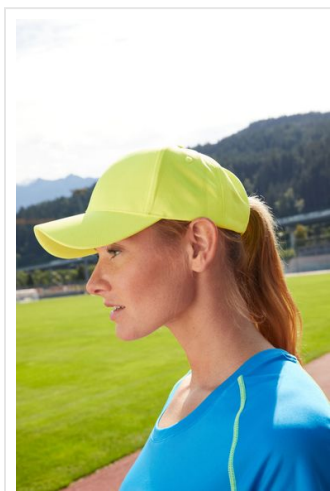

MB6214 6 Panel Sport Mesh Cap

- Sportieve 6 panel cap van zacht mesh.
- 4 geborduurde ventilatiegaten op achterpanelen.
- Gelamineerde frontpanelen.
- Gewatteerde zweetband.
- Klittenbandsluiting.
- Borduur de cap naar wens.

Beschikbare maten

1SIZE

Beschikbare kleuren

- | | | | |
|---|---|--|--|
|  grey (7540) |  green (363) |  bright yellow (809M) |  light blue (649) |
|  navy (296) |  red (200) |  orange (1575) |  royal (301) |
|  white (-) |  black (black) | | |