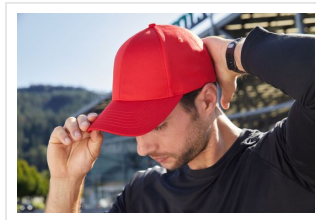

## MB6241 6 Panel Sports Cap

- Deze sportieve 6 panel cap is gemaakt van zachte mesh stof.
- Er zijn 4 geborduurde ventilatiegaten.
- Er zijn 6 decoratieve stiklijnen op de piek.
- De voorpanelen zijn gelamineerd.
- De gevoerde satijnen zweetband zorgt voor draagcomfort.
- De klittenbandsluiting is verstelbaar.
- Borduur de cap naar wens.