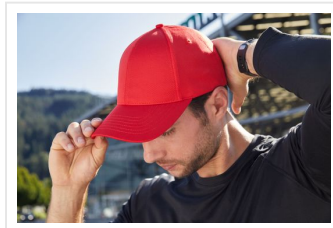

MB6241 6 Panel Sports Cap

- Deze sportieve 6 panel cap is gemaakt van zachte mesh stof.
- Er zijn 4 geborduurde ventilatiegaten.
- Er zijn 6 decoratieve stiklijnen op de piek.
- De voorpanelen zijn gelamineerd.
- De gevoerde satijnen zweetband zorgt voor draagcomfort.
- De klittenbandsluiting is verstelbaar.
- Borduur de cap naar wens.

Beschikbare maten

1SIZE

Beschikbare kleuren

● grey (7537)

● navy (296)

● red (200)

● royal (301)

○ white (-)