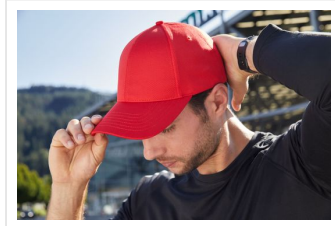

MB6241 6 Panel Sports Cap

- Deze sportieve 6 panel cap is gemaakt van zachte mesh stof.
- Er zijn 4 geborduurde ventilatiegaten.
- Er zijn 6 decoratieve stiklijnen op de piek.
- De voorpanelen zijn gelamineerd.
- De gevoerde satijnen zweetband zorgt voor draagcomfort.
- De klittenbandsluiting is verstelbaar.
- Borduur de cap naar wens.

Beschikbare maten

1SIZE

Beschikbare kleuren

 grey (7537)

 navy (296)

 red (200)

 royal (301)

 white (-)