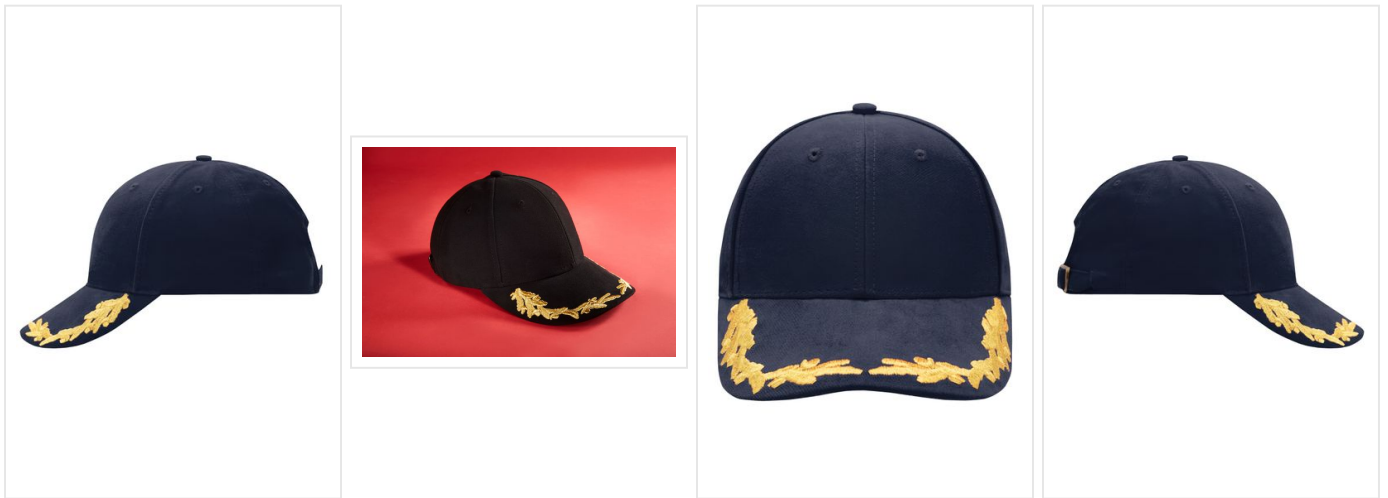

MB6121 6 Panel VIP Cap

- Deze cap met zes panelen en ingeborduurde eikenbladeren in lurex op de klep.
- Er zijn zes gestikte ventilatiegaten en het is gemaakt van zwaar geborsteld katoen.
- De cap heeft een verstevigd voorpaneel en een gewatteerde satijnen zweetband.
- De clipsluiting heeft een metalen gesp met drukknoop en gestikte oogjes.
- Borduur de cap naar wens.

Beschikbare maten

1SIZE

Beschikbare kleuren

 navy (296) red (200) black (black)

Specificaties

Merk	Myrtle Beach
Categorie	Petten
Artikelcode	MB6121
Gewicht	102 gr
Materiaal	100% cotton
Aantal in binnenverpakking	24
Artikelen in omdoos	144
Land van herkomst	China
Mogelijke bewerkingen	Embroidery, Transferprint