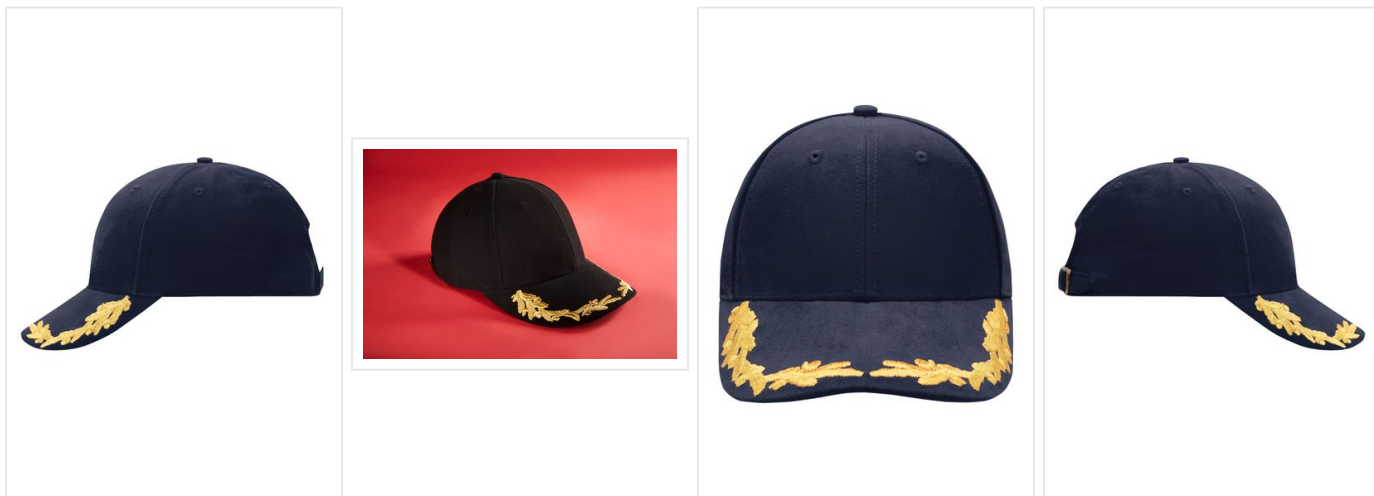

# MB6121 6 Panel VIP Cap

- Deze cap met zes panelen en ingeborduurde eikenbladeren in lurex op de klep.
- Er zijn zes gestikte ventilatiegaten en het is gemaakt van zwaar geborsteld katoen.
- De cap heeft een verstevigd voorpaneel en een gewatteerde satijnen zweetband.
- De clipsluiting heeft een metalen gesp met drukknoop en gestikte oogjes.
- Borduur de cap naar wens.

## Beschikbare maten

1SIZE

## Beschikbare kleuren

 navy (296)

 red (200)

 black (black)