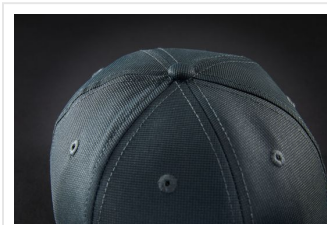

MB6235 6 Panel Workwear Cap - COLOR -

- Deze 6 panel cap met zonbescherming van UPF 50+.
- Slijtvaste stof.
- 6 geborduurde ventilatiegaten.
- 6 decoratieve stiklijnen op de piek.
- Gelamineerde voorpanelen.
- Aangenaam om te dragen dankzij de gevoerde zweetband.
- Clip-versteller in mat zilver met metalen oogje.
- Borduur naar wens.

Beschikbare maten

1SIZE

Beschikbare kleuren

● carbon (425U)

● navy (296)

● lime green (360)

● grey (7537)

● dark green (343)

● olive green (7497)

● red (200)

● royal (301)

● turquoise (312)

○ white (-)

● black (black)

Specificaties

Merk	Myrtle Beach
Categorie	Petten
Artikelcode	MB6235
Gewicht	85 gr
Materiaal	100% polyester
Aantal in binnenverpakking	24
Artikelen in omdoos	144
Land van herkomst	China
Mogelijke bewerkingen	Embroidery, Transferprint