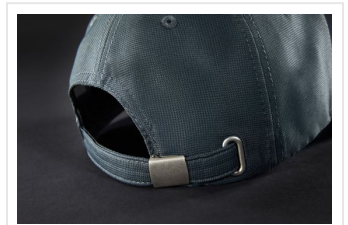

MB6235 6 Panel Workwear Cap - COLOR -

- Deze 6 panel cap met zonbescherming van UPF 50+.
- Slijtvaste stof.
- 6 geborduurde ventilatiegaten.
- 6 decoratieve stiklijnen op de piek.
- Gelamineerde voorpanelen.
- Aangenaam om te dragen dankzij de gevoerde zweetband.
- Clip-versteller in mat zilver met metalen oogje.
- Borduur naar wens.

Beschikbare maten

1SIZE

Beschikbare kleuren

● carbon (425U)

● navy (296)

● lime green (360)

● grey (7537)

● dark green (343)

● olive green (7497)

● red (200)

● royal (301)

● turquoise (312)

○ white (-)

● black (black)

Specificaties

Merk	Myrtle Beach
Categorie	Petten
Artikelcode	MB6235
Gewicht	85 gr
Materiaal	100% polyester
Aantal in binnenverpakking	24
Artikelen in omdoos	144
Land van herkomst	China
Mogelijke bewerkingen	Embroidery, Transferprint