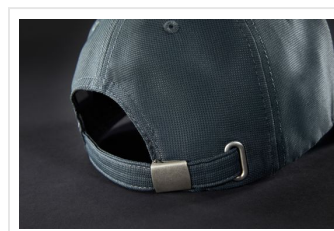

MB6235 6 Panel Workwear Cap - COLOR -

- Deze 6 panel cap met zonbescherming van UPF 50+.
- Slijtvaste stof.
- 6 geborduurde ventilatiegaten.
- 6 decoratieve stiklijnen op de piek.
- Gelamineerde voorpanelen.
- Aangenaam om te dragen dankzij de gevoerde zweetband.
- Clip-versteller in mat zilver met metalen oogje.
- Borduur naar wens.

Beschikbare maten

1SIZE

Beschikbare kleuren

- | | | | |
|---|--|--|---|
|  carbon (425U) |  navy (296) |  lime green (360) |  grey (7537) |
|  dark green (343) |  olive green (7497) |  red (200) |  royal (301) |
|  turquoise (312) |  white (-) |  black (black) | |

Specificaties

Merk	Myrtle Beach
Categorie	Petten
Artikelcode	MB6235
Gewicht	85 gr
Materiaal	100% polyester
Aantal in binnenverpakking	24
Artikelen in omdoos	144
Land van herkomst	China
Mogelijke bewerkingen	Embroidery, Transferprint