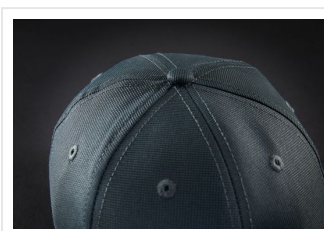

MB6235 6 Panel Workwear Cap - COLOR -

- Deze 6 panel cap met zonbescherming van UPF 50+.
- Slijtvaste stof.
- 6 geborduurde ventilatiegaten.
- 6 decoratieve stiklijnen op de piek.
- Gelamineerde voorpanelen.
- Aangenaam om te dragen dankzij de gevoerde zweetband.
- Clip-versteller in mat zilver met metalen oogje.
- Borduur naar wens.

Beschikbare maten

1SIZE

Beschikbare kleuren

- | | | | |
|---|--|--|---|
|  carbon (425U) |  navy (296) |  lime green (360) |  grey (7537) |
|  dark green (343) |  olive green (7497) |  red (200) |  royal (301) |
|  turquoise (312) |  white (-) |  black (black) | |

Specificaties

Merk	Myrtle Beach
Categorie	Petten
Artikelcode	MB6235
Gewicht	85 gr
Materiaal	100% polyester
Aantal in binnenverpakking	24
Artikelen in omdoos	144
Land van herkomst	China
Mogelijke bewerkingen	Embroidery, Transferprint