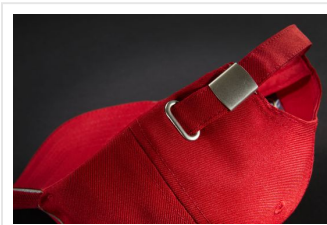

MB6234 6 Panel Workwear Cap - SOLID -

- Deze 6-panel-cap heeft reflecterende strepen.
- De cap is gemaakt van gerecycled polyester.
- Er zijn 6 geborduurde ventilatiegaten.
- Er zijn 6 decoratieve stiklijnen op de piek.
- Gelamineerde voorpanelen.
- Aangenaam om te dragen dankzij de gevoerde zweetband.
- Clip-versteller in mat zilver met metalen oogje.
- Borduur naar wens.

Beschikbare maten

1SIZE

Beschikbare kleuren

● carbon (425U)

● dark royal (287U)

● navy (296)

● olive green (7497)

● red (200)

● black (black)

Specificaties

Merk	Myrtle Beach
Categorie	Petten
Artikelcode	MB6234
Gewicht	74 gr
Materiaal	100% rec polyester
Aantal in binnenverpakking	24
Artikelen in omdoos	144
Land van herkomst	China
Mogelijke bewerkingen	Embroidery, Transferprint