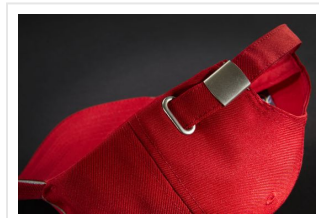

MB6234 6 Panel Workwear Cap - SOLID -

- Deze 6-panel-cap heeft reflecterende strepen.
- De cap is gemaakt van gerecycled polyester.
- Er zijn 6 geborduurde ventilatiegaten.
- Er zijn 6 decoratieve stiklijnen op de piek.
- Gelamineerde voorpanelen.
- Aangenaam om te dragen dankzij de gevoerde zweetband.
- Clip-versteller in mat zilver met metalen oogje.
- Borduur naar wens.

Beschikbare maten

1SIZE

Beschikbare kleuren

Specificaties

Merk	Myrtle Beach
Categorie	Petten
Artikelcode	MB6234
Gewicht	74 gr
Materiaal	100% rec polyester
Aantal in binnenvpakking	24
Artikelen in omdoos	144
Land van herkomst	China
Mogelijke bewerkingen	Embroidery