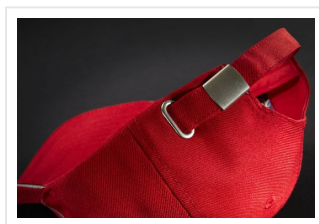

MB6234 6 Panel Workwear Cap - SOLID -

- Deze 6-panel-cap heeft reflecterende strepen.
- De cap is gemaakt van gerecycled polyester.
- Er zijn 6 geborduurde ventilatiegaten.
- Er zijn 6 decoratieve stiklijnen op de piek.
- Gelamineerde voorpanelen.
- Aangenaam om te dragen dankzij de gevoerde zweetband.
- Clip-versteller in mat zilver met metalen oogje.
- Borduur naar wens.

Beschikbare maten

1SIZE

Beschikbare kleuren

● carbon (PMS: 425U)

● dark royal (PMS: 287U)

● navy (PMS: 296)

● olive green (PMS: 7497)

● red (PMS: 200)

● black (PMS: black)

Specificaties

Merk	Myrtle Beach
Categorie	Petten
Artikelcode	MB6234
Gewicht	74 gr
Materiaal	100% rec polyester
Aantal in binnenverpakking	24
Artikelen in omdoos	144
Land van herkomst	China
Mogelijke bewerkingen	Embroidery