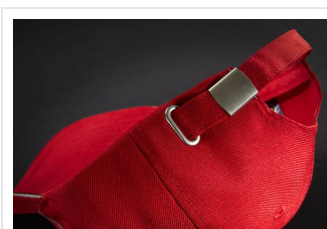

# MB6234 6 Panel Workwear Cap - SOLID -

- Deze 6-panel-cap heeft reflecterende strepen.
- De cap is gemaakt van gerecycled polyester.
- Er zijn 6 geborduurde ventilatiegaten.
- Er zijn 6 decoratieve stiklijnen op de piek.
- Gelamineerde voorpanelen.
- Aangenaam om te dragen dankzij de gevoerde zweetband.
- Clip-versteller in mat zilver met metalen oogje.
- Borduur naar wens.

## Beschikbare maten

1SIZE

## Beschikbare kleuren

- carbon (425U)
- dark royal (287U)
- navy (296)
- olive green (7497)
- red (200)
- black (black)