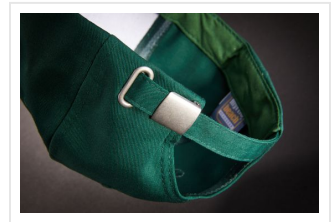

## MB6621 6 Panel Workwear Cap - STRONG -

- De hoogwaardige 6 panel cap gaat lang mee.
- Er zijn 6 geborduurde ventilatiegaten.
- Er zijn 6 stiknaden op cap.
- Er zijn gelamineerde panelen aan voorzijde.
- De gewatteerde zweetband zorgt voor een comfortabele pasvorm.
- De clip sluiting in mat zilver heeft een metalen oogje.
- Borduur de cap naar wens.

### Beschikbare maten

1SIZE