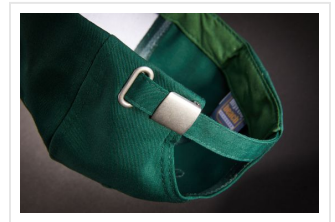

MB6621 6 Panel Workwear Cap - STRONG -

- De hoogwaardige 6 panel cap gaat lang mee.
- Er zijn 6 geborduurde ventilatiegaten.
- Er zijn 6 stiknaden op cap.
- Er zijn gelamineerde panelen aan voorzijde.
- De gewatteerde zweetband zorgt voor een comfortabele pasvorm.
- De clip sluiting in mat zilver heeft een metalen oogje.
- Borduur de cap naar wens.

Beschikbare maten

1SIZE

Beschikbare kleuren

 carbon (PMS: 425U) dark green (PMS: 343) navy (PMS: 296) red (PMS: 200) royal (PMS: 301) white (PMS: -) stone (PMS: 7501) black (PMS: black)

Specificaties

Merk	Daiber
Categorie	Petten
Artikelcode	MB6621
Grammage (gr/m²)	260
Gewicht	75 gr
Materiaal	65% polyester, 35% cotton
Aantal in binnenvpakking	24
Artikelen in omdoos	144
Land van herkomst	China
Mogelijke bewerkingen	Embroidery