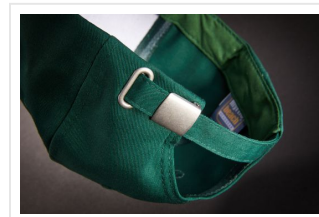

# MB6621 6 Panel Workwear Cap - STRONG -

- De hoogwaardige 6 panel cap gaat lang mee.
- Er zijn 6 geborduurde ventilatiegaten.
- Er zijn 6 stiknaden op cap.
- Er zijn gelamineerde panelen aan voorzijde.
- De gewatteerde zweetband zorgt voor een comfortabele pasvorm.
- De clip sluiting in mat zilver heeft een metalen oogje.
- Borduur de cap naar wens.

## Beschikbare maten

1SIZE