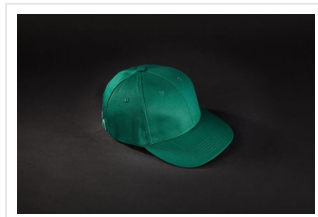

# MB6621 6 Panel Workwear Cap - STRONG -

- De hoogwaardige 6 panel cap gaat lang mee.
- Er zijn 6 geborduurde ventilatiegaten.
- Er zijn 6 stiknaden op cap.
- Er zijn gelamineerde panelen aan voorzijde.
- De gewatteerde zweetband zorgt voor een comfortabele pasvorm.
- De clip sluiting in mat zilver heeft een metalen oogje.
- Borduur de cap naar wens.

## Beschikbare maten

1SIZE

## Beschikbare kleuren

- |   |   |   |  |
|---|---|---|--|
|  carbon (PMS: 425U) |  dark green (PMS: 343) |  navy (PMS: 296)   |  red (PMS: 200)     |
|  royal (PMS: 301)   |  white (PMS: -)        |  stone (PMS: 7501) |  black (PMS: black) |