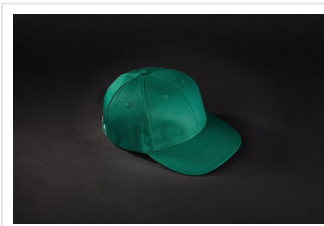

MB6621 6 Panel Workwear Cap - STRONG -

- De hoogwaardige 6 panel cap gaat lang mee.
- Er zijn 6 geborduurde ventilatiegaten.
- Er zijn 6 stiknaden op cap.
- Er zijn gelamineerde panelen aan voorzijde.
- De gewatteerde zweetband zorgt voor een comfortabele pasvorm.
- De clip sluiting in mat zilver heeft een metalen oogje.
- Borduur de cap naar wens.

Beschikbare maten

1SIZE

Beschikbare kleuren

● carbon (425U)

● dark green (343)

● navy (296)

● red (200)

● royal (301)

○ white (-)

● stone (7501)

● black (black)

Specificaties

Merk	Myrtle Beach
Categorie	Petten
Artikelcode	MB6621
Grammage (gr/m²)	260
Gewicht	75 gr
Materiaal	65% polyester, 35% cotton
Aantal in binnenverpakking	24
Artikelen in omdoos	144
Land van herkomst	China
Mogelijke bewerkingen	Embroidery, Transferprint