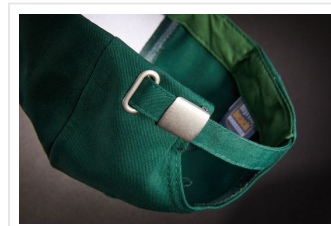

MB6621 6 Panel Workwear Cap - STRONG -

- De hoogwaardige 6 panel cap gaat lang mee.
- Er zijn 6 geborduurde ventilatiegaten.
- Er zijn 6 stiknaden op cap.
- Er zijn gelamineerde panelen aan voorzijde.
- De gewatteerde zweetband zorgt voor een comfortabele pasvorm.
- De clip sluiting in mat zilver heeft een metalen oogje.
- Borduur de cap naar wens.

Beschikbare maten

1SIZE

Beschikbare kleuren

● carbon (425U)

● dark green (343)

● navy (296)

● red (200)

● royal (301)

○ white (-)

● stone (7501)

● black (black)

Specificaties

Merk	Myrtle Beach
Categorie	Petten
Artikelcode	MB6621
Grammage (gr/m²)	260
Gewicht	75 gr
Materiaal	65% polyester, 35% cotton
Aantal in binnenverpakking	24
Artikelen in omdoos	144
Land van herkomst	China
Mogelijke bewerkingen	Embroidery, Transferprint