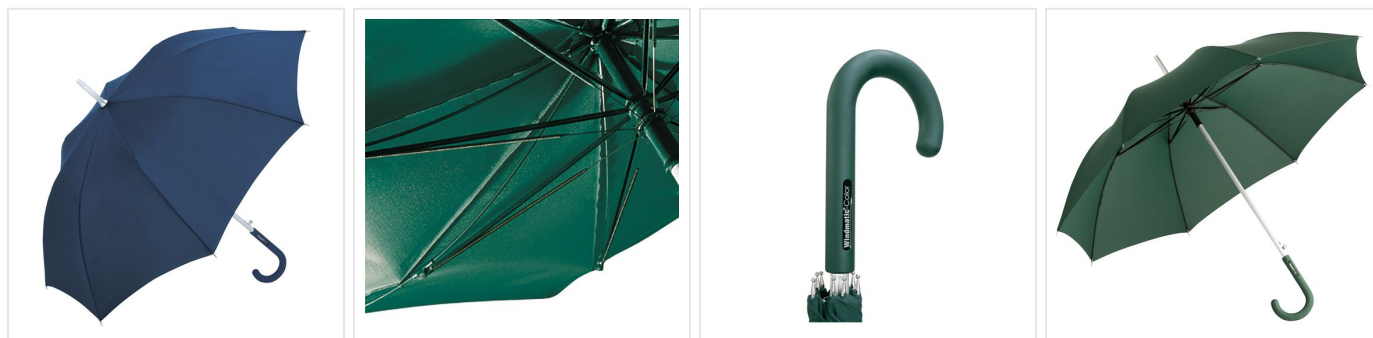

7870 AC alu regular umbrella Windmatic Color

- Handige drukknop met snelle automatische openingsfunctie.
- Water- en vuilafstotende Teflon™ doekbescherming.
- Het stormproof frame is gemaakt voor stevige regenbuien en gaat jaren mee.
- Fiberglass frame gemaakt van de beste onderdelen.
- Het 100% polyester pongee doek is ideaal om haarfijn te bedrukken.
- 3 jaar garantie op fabrieksfouten.
- Lange levensduur door onderdelen van hoogwaardige kwaliteit.

Beschikbare maten

1SIZE

Beschikbare kleuren

-  night blue (533)
-  red (186)
-  white (-)
-  anthracite (433)
-  dark green (5467)
-  green (343)

Specificaties

Merk	Fare
Categorie	Regular paraplu's
Artikelcode	7870
Formaat	105
Gewicht	447 gr
Materiaal	100% Polyester pongee
Aantal in binnenverpakking	12
Artikelen in omdoos	12
Land van herkomst	China
Mogelijke bewerkingen	Screenprint, Doming, Sticker, Transfer, Sublim