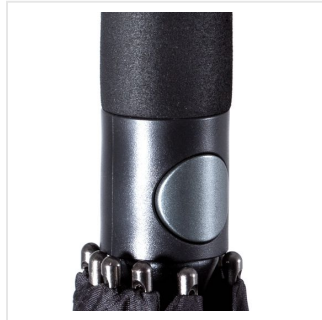

## 2365 AC golf umbrella

- Handige drukknop met snelle automatische openingsfunctie.
- Gekruld handvat.
- Het stormproof frame is gemaakt voor stevige regenbuien en gaat jaren mee.
- Fiberglass frame gemaakt van de beste onderdelen.
- Het 100% polyester pongee doek is ideaal om haarfijn te bedrukken.
- 3 jaar garantie op fabrieksfouten.
- Lange levensduur door onderdelen van hoogwaardige kwaliteit.

### Beschikbare maten

1SIZE

### Beschikbare kleuren

 black (PMS: black)

 grey (PMS: 425)

 navy (PMS: 2965)