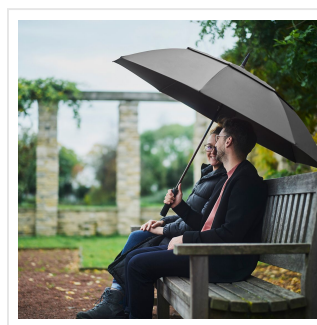

## 2385 AC golf umbrella FARE® Doubleface XL Vent

- Doek gemaakt van 100% R-PET.
- Binnenzijde doek bevat een zwarte coating.
- Luxe verzacht handvat met foam.
- Handige drukknop met snelle automatische openingsfunctie.
- Extreem stevig frame.
- Ventilatieschaft welke de wind tussen de panelen leidt.
- Extreem ruime diameter: maar liefst 130cm.
- Uniek design op de gehele steel.
- Fiberglass frame gemaakt van de beste onderdelen.
- Het stormproof frame is gemaakt voor stevige regenbuien en gaat jaren mee.
- Het 100% polyester pongee doek is ideaal om haarfijn te bedrukken.
- 3 jaar garantie op fabrieksfouten.
- Lange levensduur door onderdelen van hoogwaardige kwaliteit.