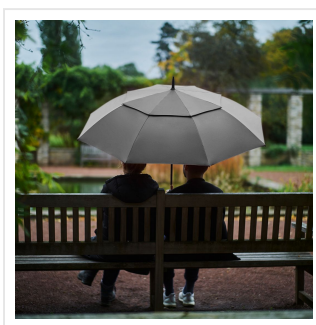

## 2385 AC golf umbrella FARE® Doubleface XL Vent

- Doek gemaakt van 100% R-PET.
- Binnenzijde doek bevat een zwarte coating.
- Luxe verzacht handvat met foam.
- Handige drukknop met snelle automatische openingsfunctie.
- Extreem stevig frame.
- Ventilatieschaft welke de wind tussen de panelen leidt.
- Extreem ruime diameter: maar liefst 130cm.
- Uniek design op de gehele steel.
- Fiberglass frame gemaakt van de beste onderdelen.
- Het stormproof frame is gemaakt voor stevige regenbuien en gaat jaren mee.
- Het 100% polyester pongee doek is ideaal om haarfijn te bedrukken.
- 3 jaar garantie op fabrieksfouten.
- Lange levensduur door onderdelen van hoogwaardige kwaliteit.