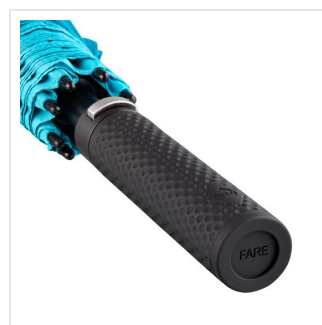

## 2339 AC golf umbrella Fibermatic XL Vent

- Extreem stevig frame.
- Ventilatieschaft welke de wind tussen de panelen leidt.
- Wordt geleverd met draagbare hoes.
- Extreem ruime diameter: maar liefst 133cm.
- Fiberglass frame gemaakt van de beste onderdelen.
- Het stormproof frame is gemaakt voor stevige regenbuien en gaat jaren mee.
- Het 100% polyester pongee doek is ideaal om haarfijn te bedrukken.
- 3 jaar garantie op fabrieksfouten.
- Lange levensduur door onderdelen van hoogwaardige kwaliteit.

### Beschikbare maten

1SIZE

### Beschikbare kleuren

 black (PMS: black)

 grey (PMS: 425)

 navy (PMS: 2965)

 petrol (PMS: 3135)

 white (PMS: -)