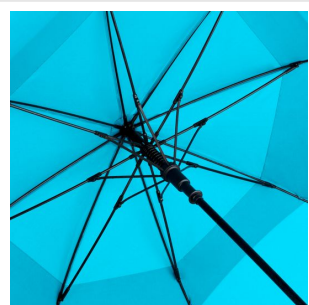

## 2339 AC golf umbrella Fibermatic XL Vent

- Extreem stevig frame.
- Ventilatieschaft welke de wind tussen de panelen leidt.
- Wordt geleverd met draagbare hoes.
- Extreem ruime diameter: maar liefst 133cm.
- Fiberglass frame gemaakt van de beste onderdelen.
- Het stormproof frame is gemaakt voor stevige regenbuien en gaat jaren mee.
- Het 100% polyester pongee doek is ideaal om haarfijn te bedrukken.
- 3 jaar garantie op fabrieksfouten.
- Lange levensduur door onderdelen van hoogwaardige kwaliteit.

### Beschikbare maten

1SIZE

### Beschikbare kleuren

 black (PMS: black)

 grey (PMS: 425)

 navy (PMS: 2965)

 petrol (PMS: 3135)

 white (PMS: -)