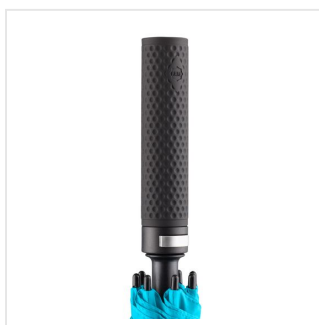

## 2339 AC golf umbrella Fibermatic XL Vent

- Extreem stevig frame.
- Ventilatieschaft welke de wind tussen de panelen leidt.
- Wordt geleverd met draagbare hoes.
- Extreem ruime diameter: maar liefst 133cm.
- Fiberglass frame gemaakt van de beste onderdelen.
- Het stormproof frame is gemaakt voor stevige regenbuien en gaat jaren mee.
- Het 100% polyester pongee doek is ideaal om haarfijn te bedrukken.
- 3 jaar garantie op fabrieksfouten.
- Lange levensduur door onderdelen van hoogwaardige kwaliteit.

### Beschikbare maten

1SIZE

### Beschikbare kleuren

 black (PMS: black)

 grey (PMS: 425)

 navy (PMS: 2965)

 petrol (PMS: 3135)

 white (PMS: -)