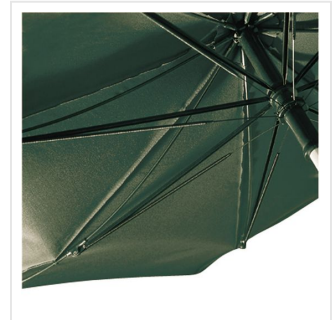

4132 AC midsize umbrella FARE®-Collection

- Handige drukknop met snelle automatische openingsfunctie.
- Water- en vuilafstotende Teflon™ doekbescherming.
- Het stormproof frame is gemaakt voor stevige regenbuien en gaat jaren mee.
- Fiberglass frame gemaakt van de beste onderdelen.
- Het 100% polyester pongee doek is ideaal om haarfijn te bedrukken.
- 3 jaar garantie op fabrieksfouten.
- Lange levensduur door onderdelen van hoogwaardige kwaliteit.

Beschikbare maten

1SIZE

Beschikbare kleuren

 dark green (PMS: 5467)

 navy (PMS: 2965)

 grey (PMS: 425)

 black (PMS: black)

Specificaties

Merk	Fare
Categorie	Regular paraplu's
Artikelcode	4132
Formaat	115
Gewicht	554 gr
Materiaal	100% Polyester pongee
Aantal in binnenverpakking	12
Artikelen in omdoos	12
Land van herkomst	China
Mogelijke bewerkingen	Screenprint, Laser, Transfer