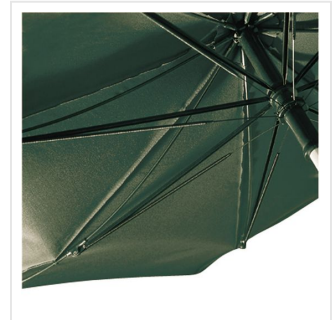

4132 AC midsize umbrella FARE®-Collection

- Handige drukknop met snelle automatische openingsfunctie.
- Water- en vuilafstotende Teflon™ doekbescherming.
- Het stormproof frame is gemaakt voor stevige regenbuien en gaat jaren mee.
- Fiberglass frame gemaakt van de beste onderdelen.
- Het 100% polyester pongee doek is ideaal om haarfijn te bedrukken.
- 3 jaar garantie op fabrieksfouten.
- Lange levensduur door onderdelen van hoogwaardige kwaliteit.

Beschikbare maten

1SIZE

Beschikbare kleuren

 dark green (PMS: 5467)

 navy (PMS: 2965)

 grey (PMS: 425)

 black (PMS: black)

Specificaties

Merk	FARE
Categorie	Regular paraplu's
Artikelcode	4132
Formaat	115
Gewicht	554 gr
Materiaal	100% Polyester pongee*
Aantal in binnenverpakking	12
Artikelen in omdoos	12
Land van herkomst	China
Mogelijke bewerkingen	Screenprint, Laser, Transfer