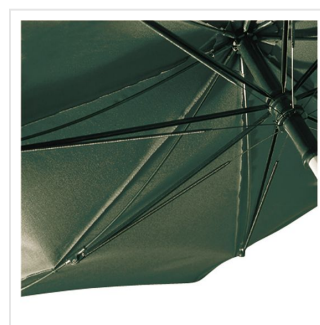

4132 AC midsize umbrella FARE®-Collection

- Handige drukknop met snelle automatische openingsfunctie.
- Water- en vuilafstotende Teflon™ doekbescherming.
- Het stormproof frame is gemaakt voor stevige regenbuien en gaat jaren mee.
- Fiberglass frame gemaakt van de beste onderdelen.
- Het 100% polyester pongee doek is ideaal om haarfijn te bedrukken.
- 3 jaar garantie op fabrieksfouten.
- Lange levensduur door onderdelen van hoogwaardige kwaliteit.

Beschikbare maten

1SIZE

Beschikbare kleuren

● dark green (PMS: 5467)

● navy (PMS: 2965)

● grey (PMS: 425)

● black (PMS: black)

Specificaties

Merk	Fare
Categorie	Regular paraplu's
Artikelcode	4132
Formaat	115
Gewicht	554 gr
Materiaal	100% Polyester pongee
Aantal in binnenvpakking	12
Artikelen in omdoos	12
Land van herkomst	China
Mogelijke bewerkingen	Screenprint, Laser, Transfer