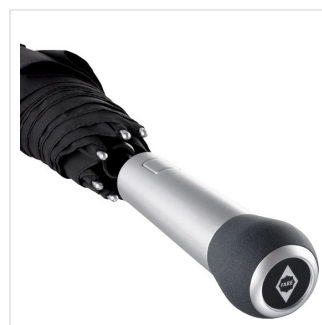

## 4155 AC Midsize umbrella FARE®-Gearshift

- Versnellingspook design als handvat.
- Teflon™ bescherm laag op doek paraplu.
- Handige drukknop met snelle automatische openingsfunctie.
- Fiberglass frame gemaakt van de beste onderdelen.
- Het stormproof frame is gemaakt voor stevige regenbuien en gaat jaren mee.
- Het 100% polyester pongee doek is ideaal om haarfijn te bedrukken.
- 3 jaar garantie op fabrieksfouten.
- Lange levensduur door onderdelen van hoogwaardige kwaliteit.
- Ook verkrijgbaar als mini paraplu: [art. 5655](#).