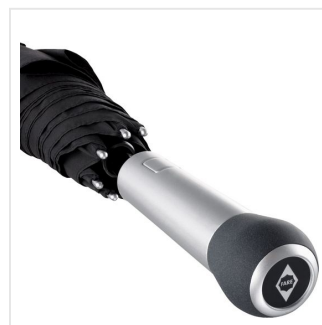

4155 AC Midsize umbrella FARE®-Gearshift

- Versnellingspook design als handvat.
- Teflon™ bescherm laag op doek paraplu.
- Handige drukknop met snelle automatische openingsfunctie.
- Fiberglass frame gemaakt van de beste onderdelen.
- Het stormproof frame is gemaakt voor stevige regenbuien en gaat jaren mee.
- Het 100% polyester pongee doek is ideaal om haarfijn te bedrukken.
- 3 jaar garantie op fabrieksfouten.
- Lange levensduur door onderdelen van hoogwaardige kwaliteit.
- Ook verkrijgbaar als mini paraplu: [art. 5655](#).

Beschikbare maten

1SIZE

Beschikbare kleuren

 black (PMS: black)

Specificaties

Merk	Fare
Categorie	Regular paraplu's
Artikelcode	4155
Formaat	115
Gewicht	587 gr
Materiaal	100% Polyester pongee*
Aantal in binnenvpakking	12
Artikelen in omdoos	12
Land van herkomst	China
Mogelijke bewerkingen	Screenprint, Doming, Sticker, Transfer