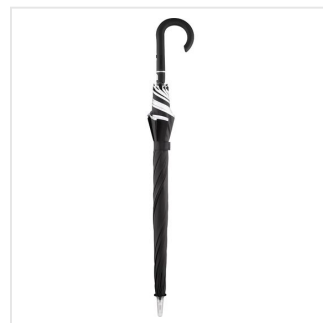

7905 AC midsize umbrella FARE®-Switch

- Steel met LED-verlichting in verschillende kleuren.
- Het stormproof frame is gemaakt voor stevige regenbuien en gaat jaren mee.
- Fiberglass frame gemaakt van de beste onderdelen.
- Dit unieke design vind je door het patent alleen terug bij FARE.
- Het 100% polyester pongee doek is ideaal om haarfijn te bedrukken.
- 3 jaar fabrieksgarantie op fabrieksfouten.
- Lange levensduur door onderdelen van hoogwaardige kwaliteit.

Beschikbare maten

1SIZE

Beschikbare kleuren

● black (PMS: black)

Specificaties

Merk	Fare
Categorie	Gadget paraplu's
Artikelcode	7905
Formaat	112
Gewicht	702 gr
Materiaal	100% Polyester pongee (recycled)
Aantal in binnenvpakking	12
Artikelen in omdoos	12
Land van herkomst	China
Mogelijke bewerkingen	Screenprint, Doming, Sticker, Transfer