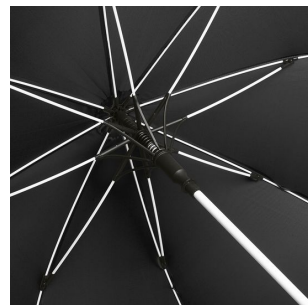

## 4744 AC midsize umbrella FARE® Whiteline

- Doek gemaakt van 100% R-PET.
- Standaard witte details. Doek in een contrasterende kleur.
- Handige drukknop met snelle automatische openingsfunctie.
- Paraplu kan dichtgemaakt worden met luxe drukknop.
- Luxe zachte handvat.
- Verkrijgbaar in verschillende modieuze kleuren.
- Het stormproof frame is gemaakt voor stevige regenbuien en gaat jaren mee.
- Fiberglass frame gemaakt van de beste onderdelen.
- Het 100% polyester pongee doek is ideaal om haarfijn te bedrukken.
- 3 jaar garantie op fabrieksfouten.
- Lange levensduur door onderdelen van hoogwaardige kwaliteit.

### Beschikbare maten

1SIZE

## Specificaties

<b>Merk</b>	FARE
<b>Categorie</b>	Storm paraplu's
<b>Artikelcode</b>	4744
<b>Formaat</b>	112
<b>Gewicht</b>	560 gr
<b>Materiaal</b>	100% Polyester pongee (recycled)
<b>Aantal in binnenverpakking</b>	12
<b>Artikelen in omdoos</b>	24
<b>Land van herkomst</b>	China
<b>Mogelijke bewerkingen</b>	Screenprint, Doming, Sticker, Transfer