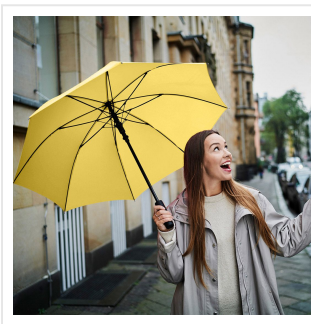

1245 AC regular umbrella

- Handige drukknop met snelle automatische openingsfunctie.
- Het stormproof frame is gemaakt voor stevige regenbuien.
- Fiberglass frame gemaakt van de beste onderdelen.
- Het 100% polyester pongee doek is ideaal om haarfijn te bedrukken.
- 3 jaar garantie op fabrieksfouten.
- Lange levensduur door onderdelen van hoogwaardige kwaliteit.
- Met luxe handvat.
- Combineer als set met: [5519](#), [5412](#), [5612](#), [5222](#) en [2345](#).

Beschikbare maten

1SIZE

Beschikbare kleuren

- | | | | |
|-------------------|--------------------|------------------------|----------------------|
| yellow (PMS: 123) | black (PMS: black) | euroblue (PMS: rfblue) | bordeaux (PMS: 7428) |
| grey (PMS: 425) | lime wS (PMS: 377) | navy (PMS: 2965) | orange (PMS: 151) |
| red (PMS: 186) | white (PMS: -) | | |