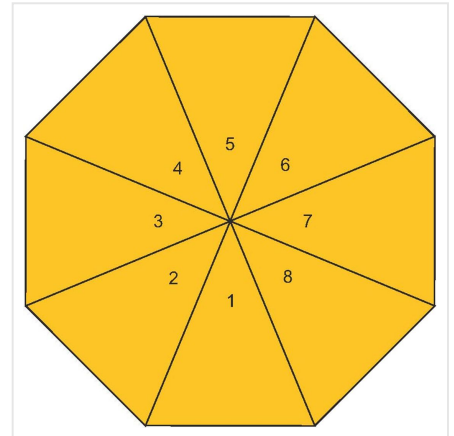

## 1245 AC regular umbrella

- Handige drukknop met snelle automatische openingsfunctie.
- Het stormproof frame is gemaakt voor stevige regenbuien.
- Fiberglass frame gemaakt van de beste onderdelen.
- Het 100% polyester pongee doek is ideaal om haarfijn te bedrukken.
- 3 jaar garantie op fabrieksfouten.
- Lange levensduur door onderdelen van hoogwaardige kwaliteit.
- Met luxe handvat.
- Combineer als set met: [5519](#), [5412](#), [5612](#), [5222](#) en [2345](#).

### Beschikbare maten

1SIZE