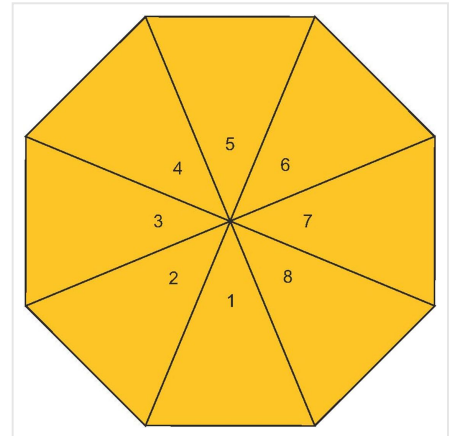

## 1245 AC regular umbrella

- Handige drukknop met snelle automatische openingsfunctie.
- Het stormproof frame is gemaakt voor stevige regenbuien.
- Fiberglass frame gemaakt van de beste onderdelen.
- Het 100% polyester pongee doek is ideaal om haarfijn te bedrukken.
- 3 jaar garantie op fabrieksfouten.
- Lange levensduur door onderdelen van hoogwaardige kwaliteit.
- Met luxe handvat.
- Combineer als set met: [5519](#), [5412](#), [5612](#), [5222](#) en [2345](#).

### Beschikbare maten

1SIZE