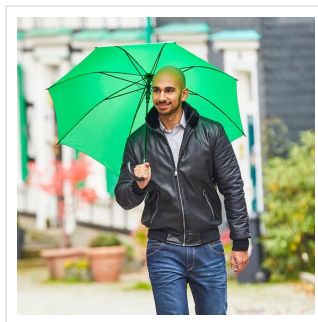

1104 AC regular umbrella

- Attractief geprijsde middenformaat paraplu.
- Handige drukknop met snelle automatische openingsfunctie.
- Gekruld handvat.
- Het windproof frame is gemaakt voor alledaagse windhozen en gaat jaren mee.
- Het 100% polyester pongee doek is ideaal om haarfijn te bedrukken.
- 3 jaar garantie op fabrieksfouten.
- Lange levensduur door onderdelen van hoogwaardige kwaliteit.

Beschikbare maten

1SIZE

Beschikbare kleuren

- | | | | |
|--|--|---|--|
|  black (PMS: black) |  bordeaux (PMS: 7428) |  euroblue (PMS: rfbue) |  light green (PMS: 354) |
|  grey (PMS: 425) |  navy (PMS: 2965) |  orange (PMS: 151) |  petrol (PMS: 3135) |
|  red (PMS: 186) |  white (PMS: -) |  yellow (PMS: 123) |  white/blue (PMS: 298) |