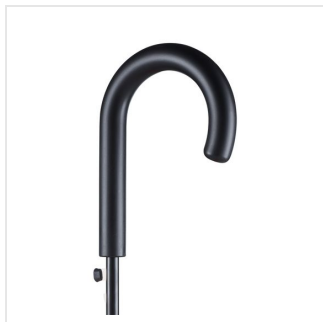

1104 AC regular umbrella

- Attractief geprijsde middenformaat paraplu.
- Handige drukknop met snelle automatische openingsfunctie.
- Gekruld handvat.
- Het windproof frame is gemaakt voor alledaagse windhozen en gaat jaren mee.
- Het 100% polyester pongee doek is ideaal om haarfijn te bedrukken.
- 3 jaar garantie op fabrieksfouten.
- Lange levensduur door onderdelen van hoogwaardige kwaliteit.

Beschikbare maten

1SIZE

Beschikbare kleuren

- | | | | |
|--|--|---|--|
|  black (PMS: black) |  bordeaux (PMS: 7428) |  euroblue (PMS: rfbue) |  light green (PMS: 354) |
|  grey (PMS: 425) |  navy (PMS: 2965) |  orange (PMS: 151) |  petrol (PMS: 3135) |
|  red (PMS: 186) |  white (PMS: -) |  yellow (PMS: 123) |  white/blue (PMS: 298) |

Specificaties

Merk	Fare
Categorie	Regular paraplu's
Artikelcode	1104
Formaat	100
Gewicht	360 gr
Materiaal	100% Polyester pongee*
Aantal in binnenverpakking	12
Artikelen in omdoos	48
Land van herkomst	China
Mogelijke bewerkingen	Screenprint, Transfer