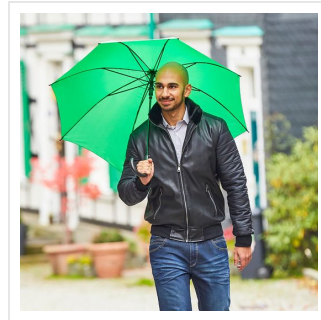

# 1104 AC regular umbrella

- Attractief geprijsde middenformaat paraplu.
- Handige drukknop met snelle automatische openingsfunctie.
- Gekruld handvat.
- Het windproof frame is gemaakt voor alledaagse windhozen en gaat jaren mee.
- Het 100% polyester pongee doek is ideaal om haarfijn te bedrukken.
- 3 jaar garantie op fabrieksfouten.
- Lange levensduur door onderdelen van hoogwaardige kwaliteit.

## Beschikbare maten

1SIZE