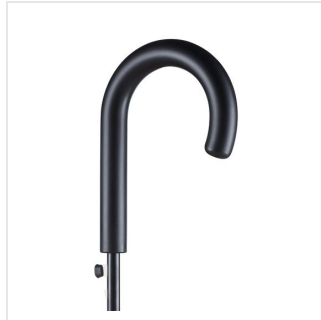

# 1104 AC regular umbrella

- Attractief geprijsde middenformaat paraplu.
- Handige drukknop met snelle automatische openingsfunctie.
- Gekruld handvat.
- Het windproof frame is gemaakt voor alledaagse windhozen en gaat jaren mee.
- Het 100% polyester pongee doek is ideaal om haarfijn te bedrukken.
- 3 jaar garantie op fabrieksfouten.
- Lange levensduur door onderdelen van hoogwaardige kwaliteit.

## Beschikbare maten

1SIZE