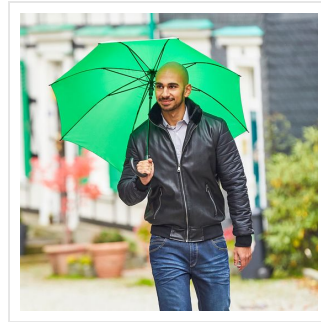

1104 AC regular umbrella

- Attractief geprijsde middenformaat paraplu.
- Handige drukknop met snelle automatische openingsfunctie.
- Gekruld handvat.
- Het windproof frame is gemaakt voor alledaagse windhozen en gaat jaren mee.
- Het 100% polyester pongee doek is ideaal om haarfijn te bedrukken.
- 3 jaar garantie op fabrieksfouten.
- Lange levensduur door onderdelen van hoogwaardige kwaliteit.

Beschikbare maten

1SIZE

Beschikbare kleuren

- | | | | |
|--------------------|----------------------|-----------------------|------------------------|
| black (PMS: black) | bordeaux (PMS: 7428) | euroblue (PMS: rfbue) | light green (PMS: 354) |
| grey (PMS: 425) | navy (PMS: 2965) | orange (PMS: 151) | petrol (PMS: 3135) |
| red (PMS: 186) | white (PMS: -) | yellow (PMS: 123) | white/blue (PMS: 298) |

Specificaties

Merk	FARE
Categorie	Regular paraplu's
Artikelcode	1104
Formaat	100
Gewicht	360 gr
Materiaal	100% Polyester pongee*
Aantal in binnenverpakking	12
Artikelen in omdoos	48
Land van herkomst	China
Mogelijke bewerkingen	Screenprint, Transfer