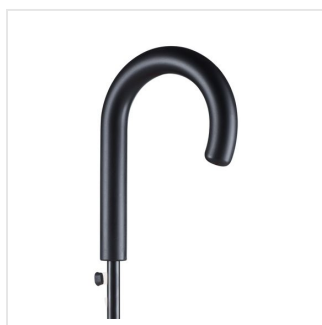

1104 AC regular umbrella

- Attractief geprijsde middenformaat paraplu.
- Handige drukknop met snelle automatische openingsfunctie.
- Gekruld handvat.
- Het windproof frame is gemaakt voor alledaagse windhozen en gaat jaren mee.
- Het 100% polyester pongee doek is ideaal om haarfijn te bedrukken.
- 3 jaar garantie op fabrieksfouten.
- Lange levensduur door onderdelen van hoogwaardige kwaliteit.

Beschikbare maten

1SIZE

Beschikbare kleuren

- | | | | |
|---|--|--|--|
|  black (PMS: black) |  bordeaux (PMS: 7428) |  euroblue (PMS: rfblue) |  light green (PMS: 354) |
|  grey (PMS: 425) |  navy (PMS: 2965) |  orange (PMS: 151) |  petrol (PMS: 3135) |
|  red (PMS: 186) |  white (PMS: -) |  yellow (PMS: 123) |  white/blue (PMS: 298) |

Specificaties

Merk	Fare
Categorie	Regular paraplu's
Artikelcode	1104
Formaat	100
Gewicht	360 gr
Materiaal	100% Polyester pongee
Aantal in binnenverpakking	12
Artikelen in omdoos	48
Land van herkomst	China
Mogelijke bewerkingen	Screenprint, Transfer