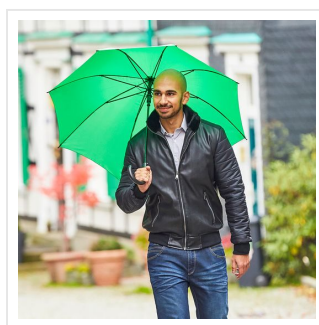

1104 AC regular umbrella

- Attractief geprijsde middenformaat paraplu.
- Handige drukknop met snelle automatische openingsfunctie.
- Gekruld handvat.
- Het windproof frame is gemaakt voor alledaagse windhozen en gaat jaren mee.
- Het 100% polyester pongee doek is ideaal om haarfijn te bedrukken.
- 3 jaar garantie op fabrieksfouten.
- Lange levensduur door onderdelen van hoogwaardige kwaliteit.

Beschikbare maten

1SIZE

Beschikbare kleuren

- | | | | |
|---|--|--|--|
|  black (PMS: black) |  bordeaux (PMS: 7428) |  euroblue (PMS: rfblue) |  light green (PMS: 354) |
|  grey (PMS: 425) |  navy (PMS: 2965) |  orange (PMS: 151) |  petrol (PMS: 3135) |
|  red (PMS: 186) |  white (PMS: -) |  yellow (PMS: 123) |  white/blue (PMS: 298) |