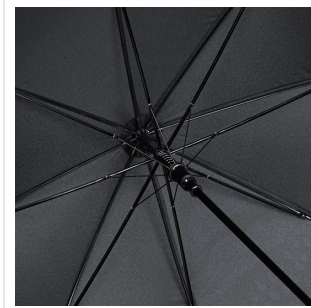

1142C AC regular umbrella Colormagic®

- De witte bedrukking verandert bij aanraking met water naar gekleurd design.
- Design is terug te vinden op twee panelen.
- Het windproof frame is gemaakt voor alledaagse windhozen en gaat jaren mee.
- Het 100% polyester pongee doek is ideaal om haarfijn te bedrukken.
- 3 jaar garantie op fabrieksfouten.
- Lange levensduur door onderdelen van hoogwaardige kwaliteit.
- Ook verkrijgbaar in mini formaat paraplu: art. [5042C](#).

Beschikbare maten

1SIZE

Beschikbare kleuren

● black (PMS: black)

Specificaties

Merk	Fare
Categorie	Regular paraplu's
Artikelcode	1142C
Formaat	105
Gewicht	438 gr
Materiaal	100% Polyester pongee
Aantal in binnenverpakking	12
Artikelen in omdoos	24
Land van herkomst	China
Mogelijke bewerkingen	Screenprint, Doming, Sticker, Transfer