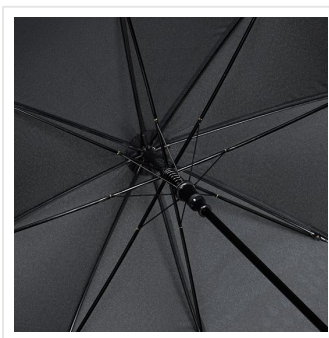

## 1142C AC regular umbrella Colormagic®

- De witte bedrukking verandert bij aanraking met water naar gekleurd design.
- Design is terug te vinden op twee panelen.
- Het windproof frame is gemaakt voor alledaagse windhozen en gaat jaren mee.
- Het 100% polyester pongee doek is ideaal om haarfijn te bedrukken.
- 3 jaar garantie op fabrieksfouten.
- Lange levensduur door onderdelen van hoogwaardige kwaliteit.
- Ook verkrijgbaar in mini formaat paraplu: art. 5042C.

### Beschikbare maten

1SIZE