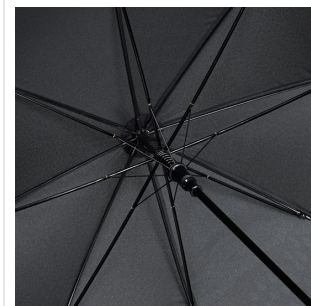

1142C AC regular umbrella Colormagic®

- De witte bedrukking verandert bij aanraking met water naar gekleurd design.
- Design is terug te vinden op twee panelen.
- Het windproof frame is gemaakt voor alledaagse windhozen en gaat jaren mee.
- Het 100% polyester pongee doek is ideaal om haarfijn te bedrukken.
- 3 jaar garantie op fabrieksfouten.
- Lange levensduur door onderdelen van hoogwaardige kwaliteit.
- Ook verkrijgbaar in mini formaat paraplu: art. [5042C](#).

Beschikbare maten

1SIZE

Beschikbare kleuren

● black (PMS: black)

Specificaties

Merk	Fare
Categorie	Regular paraplu's
Artikelcode	1142C
Formaat	105
Gewicht	438 gr
Materiaal	100% Polyester pongee*
Aantal in binnenverpakking	12
Artikelen in omdoos	24
Land van herkomst	China
Mogelijke bewerkingen	Screenprint, Doming, Sticker, Transfer