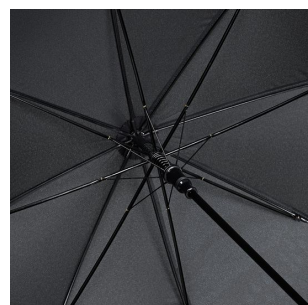

1142C AC regular umbrella Colormagic®

- De witte bedrukking verandert bij aanraking met water naar gekleurd design.
- Design is terug te vinden op twee panelen.
- Het windproof frame is gemaakt voor alledaagse windhozen en gaat jaren mee.
- Het 100% polyester pongee doek is ideaal om haarfijn te bedrukken.
- 3 jaar garantie op fabrieksfouten.
- Lange levensduur door onderdelen van hoogwaardige kwaliteit.
- Ook verkrijgbaar in mini formaat paraplu: art. [5042C](#).

Beschikbare maten

1SIZE

Beschikbare kleuren

● black (PMS: black)

Specificaties

Merk	Fare
Categorie	Regular paraplu's
Artikelcode	1142C
Formaat	105
Gewicht	438 gr
Materiaal	100% Polyester pongee
Aantal in binnenvpakking	12
Artikelen in omdoos	24
Land van herkomst	China
Mogelijke bewerkingen	Screenprint, Doming, Sticker, Transfer