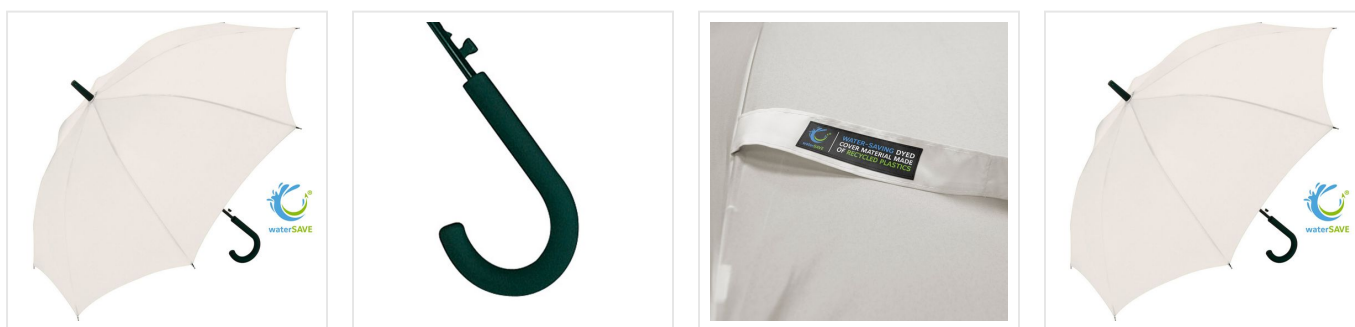

1112 AC regular umbrella FARE®-Collection

- Doek gemaakt van 100% R-PET.
- Het stormproof frame is gemaakt voor stevige regenbuien en gaat jaren mee.
- Het 100% polyester pongee doek is ideaal om haarfijn te bedrukken.
- 3 jaar garantie op fabrieksfouten.
- Lange levensduur door onderdelen van hoogwaardige kwaliteit.

Beschikbare maten

1SIZE

Beschikbare kleuren

-  natural white (PMS: 11-4300TPX)
-  navy wS (PMS: 2965)
-  red wS (PMS: 186)
-  lime wS (PMS: 377)
-  black wS (PMS: black)
-  grey wS (PMS: 425)

Specificaties

Merk	FARE
Categorie	Regular paraplu's
Artikelcode	1112
Formaat	105
Gewicht	441 gr
Materiaal	100% Polyester pongee (recycled & waterSAVE®)
Aantal in binnenverpakking	12
Artikelen in omdoos	24
Land van herkomst	China
Mogelijke bewerkingen	Screenprint, Transfer