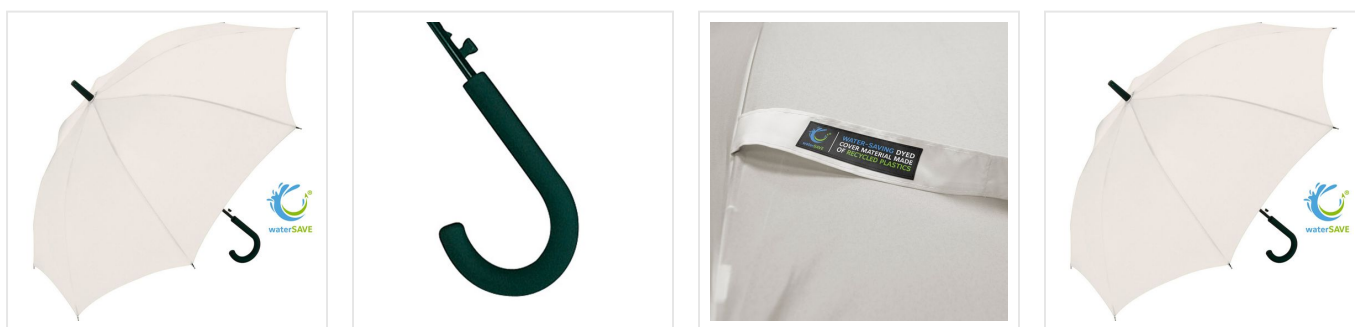

## 1112 AC regular umbrella FARE®-Collection

- Doek gemaakt van 100% R-PET.
- Het stormproof frame is gemaakt voor stevige regenbuien en gaat jaren mee.
- Het 100% polyester pongee doek is ideaal om haarfijn te bedrukken.
- 3 jaar garantie op fabrieksfouten.
- Lange levensduur door onderdelen van hoogwaardige kwaliteit.

### Beschikbare maten

1SIZE

### Beschikbare kleuren

- natural white (PMS: 11-4300TPX)
- navy wS (PMS: 2965)
- red wS (PMS: 186)
- lime wS (PMS: 377)
- black wS (PMS: black)
- grey wS (PMS: 425)