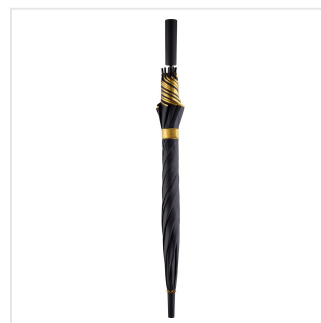

## 1159 AC regular umbrella FARE® Doubleface

- Uniek design: maak keuze uit de unieke kleurselecties.
- Handige drukknop met snelle automatische openingsfunctie.
- Het windproof frame is gemaakt voor alledaagse windhozen en gaat jaren mee.
- Het 100% polyester pongee doek is ideaal om haarfijn te bedrukken.
- 3 jaar garantie op fabrieksfouten.
- Lange levensduur door onderdelen van hoogwaardige kwaliteit.
- Te combineren als set: art. [5529](#), [1159](#).

### Beschikbare maten

1SIZE

### Beschikbare kleuren

black/goldyellow (PMS: black, 871)

black/red (PMS: black, 186)

black/silver (PMS: black, 877)

grey-copper (PMS: 425, 892)

navy/light blue (PMS: 284, 2965)

lime green-grey (PMS: 425, 377)

## Specificaties

<b>Merk</b>	FARE
<b>Categorie</b>	Reguliere paraplu's tot 105 cm
<b>Artikelcode</b>	1159
<b>Formaat</b>	105
<b>Gewicht</b>	448 gr
<b>Materiaal</b>	100% Polyester
<b>Aantal in binnenverpakking</b>	12
<b>Artikelen in omdoos</b>	48
<b>Land van herkomst</b>	China
<b>Mogelijke bewerkingen</b>	Screenprint, Doming, Sticker, Transfer