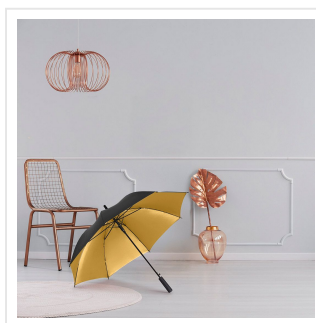

## 1159 AC regular umbrella FARE® Doubleface

- Uniek design: maak keuze uit de unieke kleurselecties.
- Handige drukknop met snelle automatische openingsfunctie.
- Het windproof frame is gemaakt voor alledaagse windhozen en gaat jaren mee.
- Het 100% polyester pongee doek is ideaal om haarfijn te bedrukken.
- 3 jaar garantie op fabrieksfouten.
- Lange levensduur door onderdelen van hoogwaardige kwaliteit.
- Te combineren als set: art. [5529](#), [1159](#).

### Beschikbare maten

1SIZE

### Beschikbare kleuren

black/goldyellow (PMS: black, 871)

black/red (PMS: black, 186)

black/silver (PMS: black, 877)

grey-copper (PMS: 425, 892)

navy/light blue (PMS: 284, 2965)

lime green-grey (PMS: 425, 377)