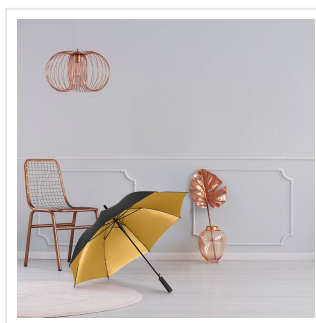

1159 AC regular umbrella FARE® Doubleface

- Uniek design: maak keuze uit de unieke kleurselecties.
- Handige drukknop met snelle automatische openingsfunctie.
- Het windproof frame is gemaakt voor alledaagse windhozen en gaat jaren mee.
- Het 100% polyester pongee doek is ideaal om haarfijn te bedrukken.
- 3 jaar garantie op fabrieksfouten.
- Lange levensduur door onderdelen van hoogwaardige kwaliteit.
- Te combineren als set: art. [5529](#), [1159](#).

Beschikbare maten

1SIZE

Beschikbare kleuren

black/goldyellow (PMS: black, 871)

black/red (PMS: black, 186)

black/silver (PMS: black, 877)

grey-copper (PMS: 425, 892)

navy/light blue (PMS: 284, 2965)

lime green-grey (PMS: 425, 377)

Specificaties

Merk	FARE
Categorie	Reguliere paraplu's tot 105 cm
Artikelcode	1159
Formaat	105
Gewicht	448 gr
Materiaal	100% Polyester
Aantal in binnenverpakking	12
Artikelen in omdoos	48
Land van herkomst	China
Mogelijke bewerkingen	Screenprint, Doming, Sticker, Transfer