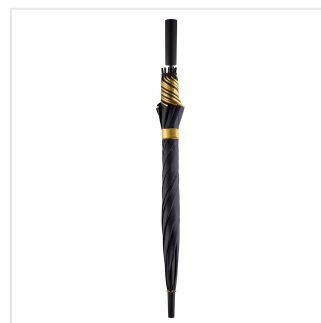

1159 AC regular umbrella FARE® Doubleface

- Uniek design: maak keuze uit de unieke kleurselecties.
- Handige drukknop met snelle automatische openingsfunctie.
- Het windproof frame is gemaakt voor alledaagse windhozen en gaat jaren mee.
- Het 100% polyester pongee doek is ideaal om haarfijn te bedrukken.
- 3 jaar garantie op fabrieksfouten.
- Lange levensduur door onderdelen van hoogwaardige kwaliteit.
- Te combineren als set: art. [5529](#), [1159](#).

Beschikbare maten

1SIZE

Beschikbare kleuren

black/goldyellow (PMS: black, 871)

black/red (PMS: black, 186)

black/silver (PMS: black, 877)

grey-copper (PMS: 425, 892)

navy/light blue (PMS: 284, 2965)

lime green-grey (PMS: 425, 377)

Specificaties

Merk	FARE
Categorie	Reguliere paraplu's tot 105 cm
Artikelcode	1159
Formaat	105
Gewicht	448 gr
Materiaal	100% Polyester
Aantal in binnenverpakking	12
Artikelen in omdoos	48
Land van herkomst	China
Mogelijke bewerkingen	Screenprint, Doming, Sticker, Transfer