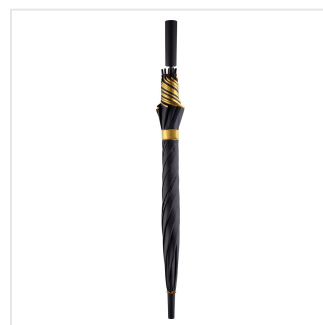

1159 AC regular umbrella FARE® Doubleface

- Uniek design: maak keuze uit de unieke kleurselecties.
- Handige drukknop met snelle automatische openingsfunctie.
- Het windproof frame is gemaakt voor alledaagse windhozen en gaat jaren mee.
- Het 100% polyester pongee doek is ideaal om haarfijn te bedrukken.
- 3 jaar garantie op fabrieksfouten.
- Lange levensduur door onderdelen van hoogwaardige kwaliteit.
- Te combineren als set: art. 5529, 1159.

Beschikbare maten

1SIZE

Beschikbare kleuren

black/goldyellow (PMS: black, 871)

black/red (PMS: black, 186)

black/silver (PMS: black, 877)

grey-copper (PMS: 425, 892)

navy/light blue (PMS: 284, 2965)

lime green-grey (PMS: 425, 377)

Specificaties

Merk	FARE
Categorie	Reguliere paraplu's tot 105 cm
Artikelcode	1159
Formaat	105
Gewicht	448 gr
Materiaal	100% Polyester
Aantal in binnenverpakking	12
Artikelen in omdoos	48
Land van herkomst	China
Mogelijke bewerkingen	Screenprint, Doming, Sticker, Transfer