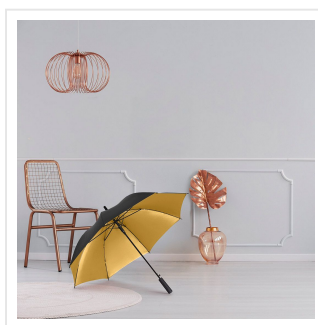

1159 AC regular umbrella FARE® Doubleface

- Uniek design: maak keuze uit de unieke kleurselecties.
- Handige drukknop met snelle automatische openingsfunctie.
- Het windproof frame is gemaakt voor alledaagse windhozen en gaat jaren mee.
- Het 100% polyester pongee doek is ideaal om haarfijn te bedrukken.
- 3 jaar garantie op fabrieksfouten.
- Lange levensduur door onderdelen van hoogwaardige kwaliteit.
- Te combineren als set: art. 5529, 1159.

Beschikbare maten

1SIZE

Beschikbare kleuren

black/goldyellow (PMS: black, 871)

black/red (PMS: black, 186)

black/silver (PMS: black, 877)

grey-copper (PMS: 425, 892)

navy/light blue (PMS: 284, 2965)

lime green-grey (PMS: 425, 377)

Specificaties

Merk	FARE
Categorie	Reguliere paraplu's tot 105 cm
Artikelcode	1159
Formaat	105
Gewicht	448 gr
Materiaal	100% Polyester
Aantal in binnenverpakking	12
Artikelen in omdoos	48
Land van herkomst	China
Mogelijke bewerkingen	Screenprint, Doming, Sticker, Transfer