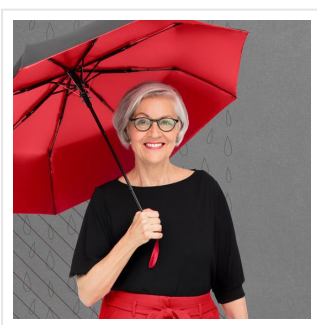

1159 AC regular umbrella FARE® Doubleface

- Uniek design: maak keuze uit de unieke kleurselecties.
- Handige drukknop met snelle automatische openingsfunctie.
- Het windproof frame is gemaakt voor alledaagse windhozen en gaat jaren mee.
- Het 100% polyester pongee doek is ideaal om haarfijn te bedrukken.
- 3 jaar garantie op fabrieksfouten.
- Lange levensduur door onderdelen van hoogwaardige kwaliteit.
- Te combineren als set: art. [5529](#), [1159](#).

Beschikbare maten

1SIZE

Beschikbare kleuren

black/goldyellow (PMS: black, 871)

black/red (PMS: black, 186)

black/silver (PMS: black, 877)

grey-copper (PMS: 425, 892)

navy/light blue (PMS: 284, 2965)

lime green-grey (PMS: 425, 377)

Specificaties

Merk	Fare
Categorie	Regular paraplu's
Artikelcode	1159
Formaat	105
Gewicht	448 gr
Materiaal	100% Polyester pongee
Aantal in binnenverpakking	12
Artikelen in omdoos	48
Land van herkomst	China
Mogelijke bewerkingen	Screenprint, Doming, Sticker, Transfer