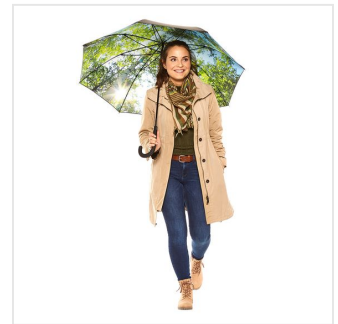

## 1193 AC regular umbrella FARE®-Nature

- Handige drukknop met snelle automatische openingsfunctie.
- Elegante uitstraling coating op buitenzijde met all-over bedrukking op binnenzijde
- Het stormproof frame is gemaakt voor stevige regenbuien en gaat jaren mee.
- Fiberglass frame gemaakt van de beste onderdelen.
- Het 100% polyester pongee doek is ideaal om haarfijn te bedrukken.
- Dit unieke design vind je door het patent alleen bij FARE.
- 3 jaar garantie op fabrieksfouten.
- Lange levensduur door onderdelen van hoogwaardige kwaliteit.
- Ook verkrijgbaar als mini paraplu: [art. 5593](#)

### Beschikbare maten

**1SIZE**