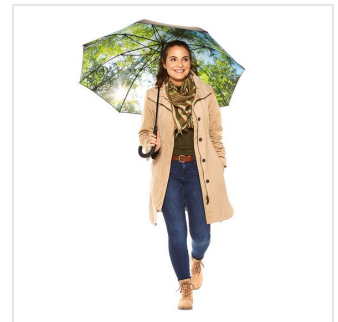

## 1193 AC regular umbrella FARE®-Nature

- Handige drukknop met snelle automatische openingsfunctie.
- Elegante uitstraling coating op buitenzijde met all-over bedrukking op binnenzijde
- Het stormproof frame is gemaakt voor stevige regenbuien en gaat jaren mee.
- Fiberglass frame gemaakt van de beste onderdelen.
- Het 100% polyester pongee doek is ideaal om haarfijn te bedrukken.
- Dit unieke design vind je door het patent alleen bij FARE.
- 3 jaar garantie op fabrieksfouten.
- Lange levensduur door onderdelen van hoogwaardige kwaliteit.
- Ook verkrijgbaar als mini paraplu: [art. 5593](#)

### Beschikbare maten

1SIZE