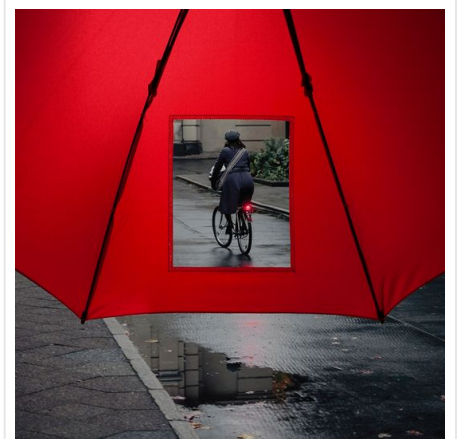

1119 AC regular umbrella FARE®-View

- Handige drukknop met snelle automatische openingsfunctie.
- Zacht gekruld handvat.
- Stoer transparant kijkraam.
- 7 panelen om nog prachtig op te kunnen bedrukken.
- Het stormproof frame is gemaakt voor stevige regenbuien en gaat jaren mee.
- Fiberglass frame gemaakt van de beste onderdelen.
- Het 100% polyester pongee doek is ideaal om haarfijn te bedrukken.
- 3 jaar garantie op fabrieksfouten.
- Lange levensduur door onderdelen van hoogwaardige kwaliteit.

Beschikbare maten

1SIZE

Beschikbare kleuren

● black (black)

● grey (425)

● navy (2965)

● red (186)

Specificaties