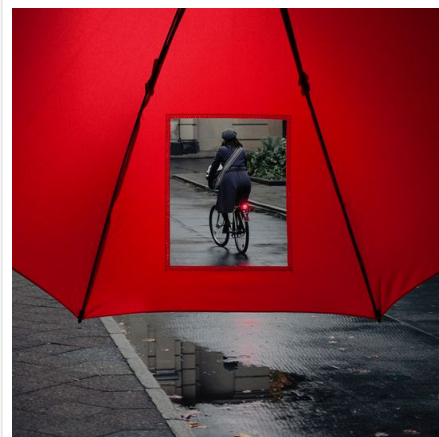

# 1119 AC regular umbrella FARE®-View

- Handige drukknop met snelle automatische openingsfunctie.
- Zacht gekruld handvat.
- Stoer transparant kijkraam.
- 7 panelen om nog prachtig op te kunnen bedrukken.
- Het stormproof frame is gemaakt voor stevige regenbuien en gaat jaren mee.
- Fiberglass frame gemaakt van de beste onderdelen.
- Het 100% polyester pongee doek is ideaal om haarfijn te bedrukken.
- 3 jaar garantie op fabrieksfouten.
- Lange levensduur door onderdelen van hoogwaardige kwaliteit.

## Beschikbare maten

1SIZE