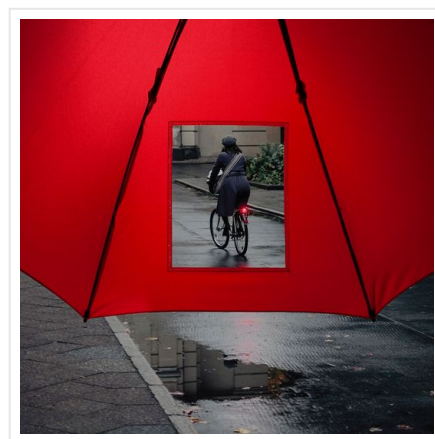

1119 AC regular umbrella FARE®-View

- Handige drukknop met snelle automatische openingsfunctie.
- Zacht gekruld handvat.
- Stoer transparant kijkraam.
- 7 panelen om nog prachtig op te kunnen bedrukken.
- Het stormproof frame is gemaakt voor stevige regenbuien en gaat jaren mee.
- Fiberglass frame gemaakt van de beste onderdelen.
- Het 100% polyester pongee doek is ideaal om haarfijn te bedrukken.
- 3 jaar garantie op fabrieksfouten.
- Lange levensduur door onderdelen van hoogwaardige kwaliteit.

Beschikbare maten

1SIZE

Beschikbare kleuren

● black (PMS: black)

● grey (PMS: 425)

● navy (PMS: 2965)

● red (PMS: 186)

Specificaties