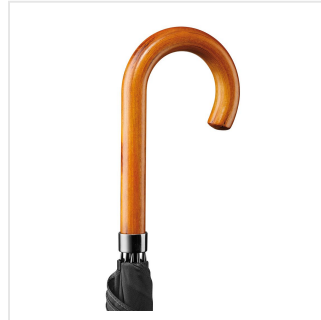

1162 AC regular umbrella

- Luxe gekruld houten handvat.
- Handige drukknop met snelle automatische openingsfunctie.
- Attractief geprijsd model.
- Het windproof frame is gemaakt voor alledaagse windhozen en gaat jaren mee.
- Het 100% polyester pongee doek is ideaal om haarfijn te bedrukken.
- 3 jaar garantie op fabrieksfouten.
- Lange levensduur door onderdelen van hoogwaardige kwaliteit.

Beschikbare maten

1SIZE

Beschikbare kleuren

- | | | | |
|--|--|--|---|
|  black (PMS: black) |  bordeaux (PMS: 7428) |  euroblue (PMS: rfblue) |  grey (PMS: 425) |
|  navy (PMS: 2965) |  green (PMS: 343) |  red (PMS: 186) |  white (PMS: -) |

Specificaties

Merk	FARE
Categorie	Reguliere paraplu's tot 105 cm
Artikelcode	1162
Formaat	105
Gewicht	410 gr
Materiaal	100% Polyester
Aantal in binnenverpakking	12
Artikelen in omdoos	24
Land van herkomst	China
Mogelijke bewerkingen	Screenprint, Laser, Transfer