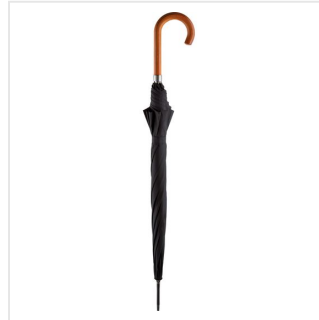

# 1162 AC regular umbrella

- Luxe gekruld houten handvat.
- Handige drukknop met snelle automatische openingsfunctie.
- Attractief geprijsd model.
- Het windproof frame is gemaakt voor alledaagse windhozen en gaat jaren mee.
- Het 100% polyester pongee doek is ideaal om haarfijn te bedrukken.
- 3 jaar garantie op fabrieksfouten.
- Lange levensduur door onderdelen van hoogwaardige kwaliteit.

## Beschikbare maten

1SIZE