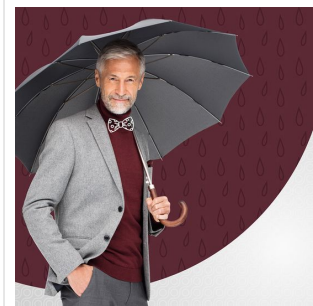

1162 AC regular umbrella

- Luxe gekruld houten handvat.
- Handige drukknop met snelle automatische openingsfunctie.
- Attractief geprijsd model.
- Het windproof frame is gemaakt voor alledaagse windhozen en gaat jaren mee.
- Het 100% polyester pongee doek is ideaal om haarfijn te bedrukken.
- 3 jaar garantie op fabrieksfouten.
- Lange levensduur door onderdelen van hoogwaardige kwaliteit.

Beschikbare maten

1SIZE

Beschikbare kleuren

- | | | | |
|--------------------|----------------------|------------------------|-----------------|
| black (PMS: black) | bordeaux (PMS: 7428) | euroblue (PMS: rfblue) | grey (PMS: 425) |
| navy (PMS: 2965) | green (PMS: 343) | red (PMS: 186) | white (PMS: -) |