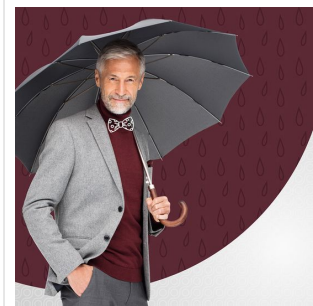

# 1162 AC regular umbrella

- Luxe gekruld houten handvat.
- Handige drukknop met snelle automatische openingsfunctie.
- Attractief geprijsd model.
- Het windproof frame is gemaakt voor alledaagse windhozen en gaat jaren mee.
- Het 100% polyester pongee doek is ideaal om haarfijn te bedrukken.
- 3 jaar garantie op fabrieksfouten.
- Lange levensduur door onderdelen van hoogwaardige kwaliteit.

## Beschikbare maten

1SIZE