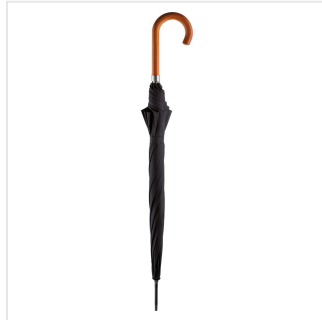

1162 AC regular umbrella

- Luxe gekruld houten handvat.
- Handige drukknop met snelle automatische openingsfunctie.
- Attractief geprijsd model.
- Het windproof frame is gemaakt voor alledaagse windhozen en gaat jaren mee.
- Het 100% polyester pongee doek is ideaal om haarfijn te bedrukken.
- 3 jaar garantie op fabrieksfouten.
- Lange levensduur door onderdelen van hoogwaardige kwaliteit.

Beschikbare maten

1SIZE

Beschikbare kleuren

- | | | | |
|--|--|--|---|
|  black (PMS: black) |  bordeaux (PMS: 7428) |  euroblue (PMS: rfblue) |  grey (PMS: 425) |
|  navy (PMS: 2965) |  green (PMS: 343) |  red (PMS: 186) |  white (PMS: -) |

Specificaties

Merk	FARE
Categorie	Reguliere paraplu's tot 105 cm
Artikelcode	1162
Formaat	105
Gewicht	410 gr
Materiaal	100% Polyester
Aantal in binnenverpakking	12
Artikelen in omdoos	24
Land van herkomst	China
Mogelijke bewerkingen	Screenprint, Laser, Transfer