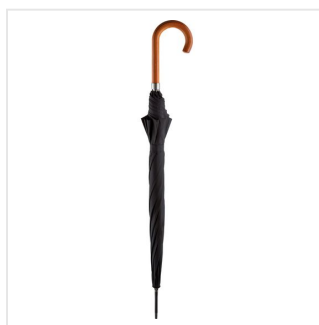

1162 AC regular umbrella

- Luxe gekruld houten handvat.
- Handige drukknop met snelle automatische openingsfunctie.
- Attractief geprijsd model.
- Het windproof frame is gemaakt voor alledaagse windhozen en gaat jaren mee.
- Het 100% polyester pongee doek is ideaal om haarfijn te bedrukken.
- 3 jaar garantie op fabrieksfouten.
- Lange levensduur door onderdelen van hoogwaardige kwaliteit.

Beschikbare maten

1SIZE

Beschikbare kleuren

Specificaties

Merk	Fare
Categorie	Regular paraplu's
Artikelcode	1162
Formaat	105
Gewicht	410 gr
Materiaal	100% Polyester pongee
Aantal in binnenvpakking	12
Artikelen in omdoos	24
Land van herkomst	China
Mogelijke bewerkingen	Screenprint, Laser, Transfer