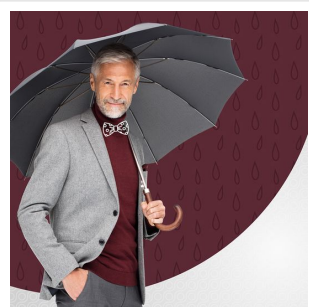

1162 AC regular umbrella

- Luxe gekruld houten handvat.
- Handige drukknop met snelle automatische openingsfunctie.
- Attractief geprijsd model.
- Het windproof frame is gemaakt voor alledaagse windhozen en gaat jaren mee.
- Het 100% polyester pongee doek is ideaal om haarfijn te bedrukken.
- 3 jaar garantie op fabrieksfouten.
- Lange levensduur door onderdelen van hoogwaardige kwaliteit.

Beschikbare maten

1SIZE

Beschikbare kleuren

Specificaties

Merk	Fare
Categorie	Regular paraplu's
Artikelcode	1162
Formaat	105
Gewicht	410 gr
Materiaal	100% Polyester pongee
Aantal in binnenvpakking	12
Artikelen in omdoos	24
Land van herkomst	China
Mogelijke bewerkingen	Screenprint, Laser, Transfer