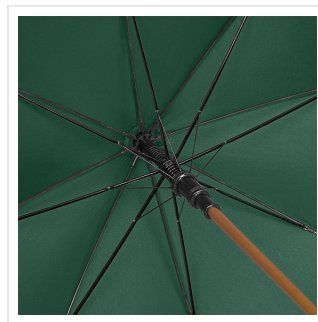

3310 AC woodshaft regular umbrella

- Luxe gekruld houten handvat.
- Handige drukknop met snelle automatische openingsfunctie.
- Attractief geprijsd model.
- Het windproof frame is gemaakt voor alledaagse windhozen en gaat jaren mee.
- Het 100% polyester pongee doek is ideaal om haarfijn te bedrukken.
- 3 jaar garantie op fabrieksfouten.
- Lange levensduur door onderdelen van hoogwaardige kwaliteit.

Beschikbare maten

1SIZE

Beschikbare kleuren

 dark green (PMS: 5467)

 anthracite (PMS: 433)

 navy (PMS: 2965)

 red (PMS: 186)

 white (PMS: -)

Specificaties

Merk	FARE
Categorie	Reguliere paraplu's tot 105 cm
Artikelcode	3310
Formaat	105
Gewicht	439 gr
Materiaal	100% Polyester
Aantal in binnenverpakking	12
Artikelen in omdoos	24
Land van herkomst	China
Mogelijke bewerkingen	Screenprint, Transfer, Sublimatin