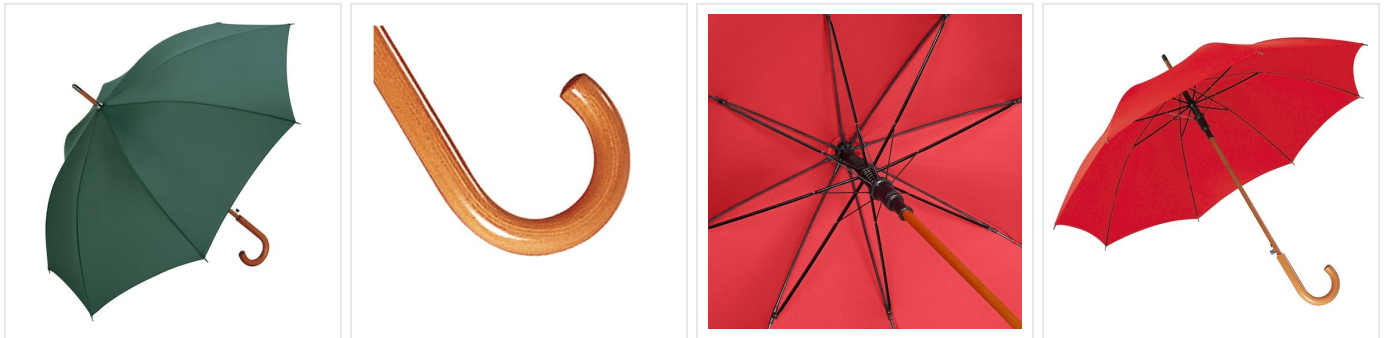

## 3310 AC woodshaft regular umbrella

- Luxe gekruld houten handvat.
- Handige drukknop met snelle automatische openingsfunctie.
- Attractief geprijsd model.
- Het windproof frame is gemaakt voor alledaagse windhozen en gaat jaren mee.
- Het 100% polyester pongee doek is ideaal om haarfijn te bedrukken.
- 3 jaar garantie op fabrieksfouten.
- Lange levensduur door onderdelen van hoogwaardige kwaliteit.

### Beschikbare maten

1SIZE

### Beschikbare kleuren

- dark green (5467)
- anthracite (433)
- navy (2965)
- red (186)
- white (-)

### Specificaties

<b>Merk</b>	Fare
<b>Categorie</b>	Regular paraplu's
<b>Artikelcode</b>	3310
<b>Formaat</b>	105
<b>Gewicht</b>	439 gr
<b>Materiaal</b>	100% Polyester pongee
<b>Aantal in binnenverpakking</b>	12
<b>Artikelen in omdoos</b>	24
<b>Land van herkomst</b>	China
<b>Mogelijke bewerkingen</b>	Screenprint, Transfer, Sublimatin