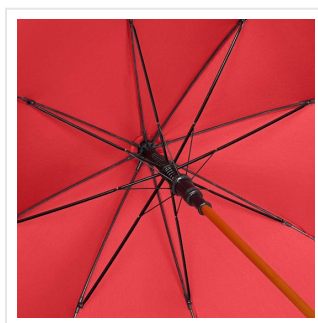

## 3310 AC woodshaft regular umbrella

- Luxe gekruld houten handvat.
- Handige drukknop met snelle automatische openingsfunctie.
- Attractief geprijsd model.
- Het windproof frame is gemaakt voor alledaagse windhozen en gaat jaren mee.
- Het 100% polyester pongee doek is ideaal om haarfijn te bedrukken.
- 3 jaar garantie op fabrieksfouten.
- Lange levensduur door onderdelen van hoogwaardige kwaliteit.

### Beschikbare maten

1SIZE

### Beschikbare kleuren

 dark green (PMS: 5467)

 anthracite (PMS: 433)

 navy (PMS: 2965)

 red (PMS: 186)

 white (PMS: -)