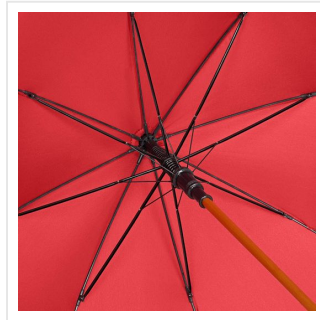

3310 AC woodshaft regular umbrella

- Luxe gekruld houten handvat.
- Handige drukknop met snelle automatische openingsfunctie.
- Attractief geprijsd model.
- Het windproof frame is gemaakt voor alledaagse windhozen en gaat jaren mee.
- Het 100% polyester pongee doek is ideaal om haarfijn te bedrukken.
- 3 jaar garantie op fabrieksfouten.
- Lange levensduur door onderdelen van hoogwaardige kwaliteit.

Beschikbare maten

1SIZE

Beschikbare kleuren

 dark green (PMS: 5467)

 anthracite (PMS: 433)

 navy (PMS: 2965)

 red (PMS: 186)

 white (PMS: -)

Specificaties

Merk	Fare
Categorie	Regular paraplu's
Artikelcode	3310
Formaat	105
Gewicht	439 gr
Materiaal	100% Polyester pongee
Aantal in binnenverpakking	12
Artikelen in omdoos	24
Land van herkomst	China
Mogelijke bewerkingen	Screenprint, Transfer, Sublimatin