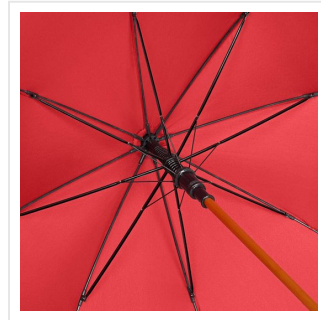

3310 AC woodshaft regular umbrella

- Luxe gekruld houten handvat.
- Handige drukknop met snelle automatische openingsfunctie.
- Attractief geprijsd model.
- Het windproof frame is gemaakt voor alledaagse windhozen en gaat jaren mee.
- Het 100% polyester pongee doek is ideaal om haarfijn te bedrukken.
- 3 jaar garantie op fabrieksfouten.
- Lange levensduur door onderdelen van hoogwaardige kwaliteit.

Beschikbare maten

1SIZE

Beschikbare kleuren

 dark green (PMS: 5467)

 anthracite (PMS: 433)

 navy (PMS: 2965)

 red (PMS: 186)

 white (PMS: -)

Specificaties

Merk	Fare
Categorie	Regular paraplu's
Artikelcode	3310
Formaat	105
Gewicht	439 gr
Materiaal	100% Polyester pongee*
Aantal in binnenverpakking	12
Artikelen in omdoos	24
Land van herkomst	China
Mogelijke bewerkingen	Screenprint, Transfer, Sublimatin