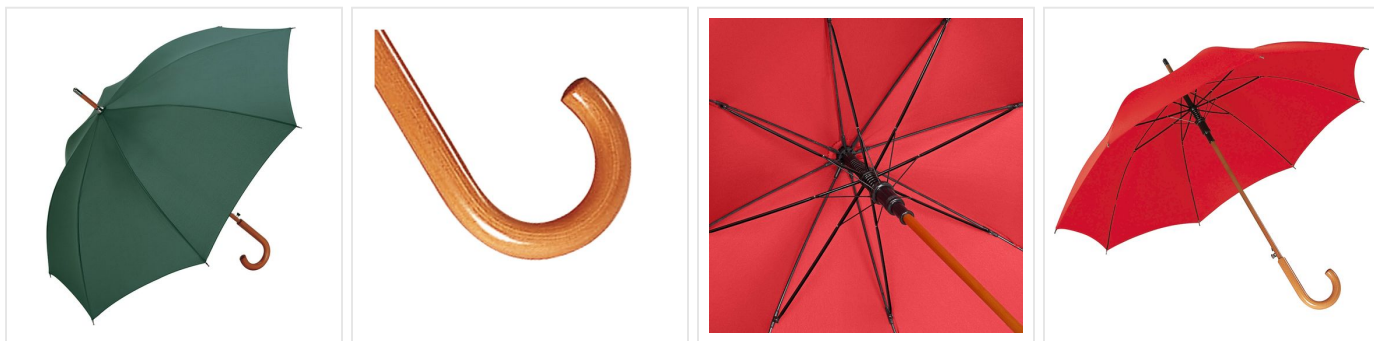

# 3310 AC woodshaft regular umbrella

- Luxe gekruld houten handvat.
- Handige drukknop met snelle automatische openingsfunctie.
- Attractief geprijsd model.
- Het windproof frame is gemaakt voor alledaagse windhozen en gaat jaren mee.
- Het 100% polyester pongee doek is ideaal om haarfijn te bedrukken.
- 3 jaar garantie op fabrieksfouten.
- Lange levensduur door onderdelen van hoogwaardige kwaliteit.

## Beschikbare maten

1SIZE

## Beschikbare kleuren

dark green (5467)

anthracite (433)

navy (2965)

red (186)

white (-)

## Specificaties

|                                   |                                   |
|-----------------------------------|-----------------------------------|
| <b>Merk</b>                       | Fare                              |
| <b>Categorie</b>                  | Regular paraplu's                 |
| <b>Artikelcode</b>                | 3310                              |
| <b>Formaat</b>                    | 105                               |
| <b>Gewicht</b>                    | 439 gr                            |
| <b>Materiaal</b>                  | 100% Polyester pongee             |
| <b>Aantal in binnenverpakking</b> | 12                                |
| <b>Artikelen in omdoos</b>        | 24                                |
| <b>Land van herkomst</b>          | China                             |
| <b>Mogelijke bewerkingen</b>      | Screenprint, Transfer, Sublimatin |