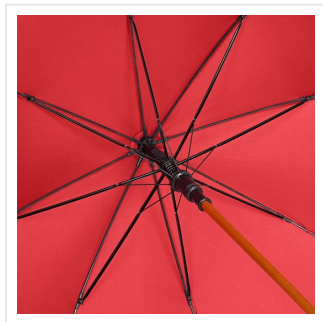

3310 AC woodshaft regular umbrella

- Luxe gekruld houten handvat.
- Handige drukknop met snelle automatische openingsfunctie.
- Attractief geprijsd model.
- Het windproof frame is gemaakt voor alledaagse windhozen en gaat jaren mee.
- Het 100% polyester pongee doek is ideaal om haarfijn te bedrukken.
- 3 jaar garantie op fabrieksfouten.
- Lange levensduur door onderdelen van hoogwaardige kwaliteit.

Beschikbare maten

1SIZE

Beschikbare kleuren

dark green (PMS: 5467)

anthracite (PMS: 433)

navy (PMS: 2965)

red (PMS: 186)

white (PMS: -)

Specificaties

Merk	Fare
Categorie	Regular paraplu's
Artikelcode	3310
Formaat	105
Gewicht	439 gr
Materiaal	100% Polyester pongee
Aantal in binnenvpakking	12
Artikelen in omdoos	24
Land van herkomst	China
Mogelijke bewerkingen	Screenprint, Transfer, Sublimatin