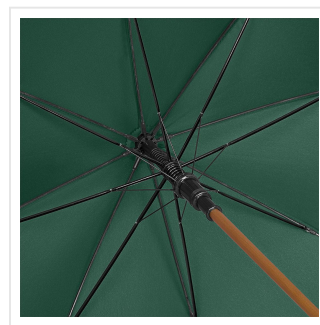

3310 AC woodshaft regular umbrella

- Luxe gekruld houten handvat.
- Handige drukknop met snelle automatische openingsfunctie.
- Attractief geprijsd model.
- Het windproof frame is gemaakt voor alledaagse windhozen en gaat jaren mee.
- Het 100% polyester pongee doek is ideaal om haarfijn te bedrukken.
- 3 jaar garantie op fabrieksfouten.
- Lange levensduur door onderdelen van hoogwaardige kwaliteit.

Beschikbare maten

1SIZE

Beschikbare kleuren

dark green (PMS: 5467)

anthracite (PMS: 433)

navy (PMS: 2965)

red (PMS: 186)

white (PMS: -)

Specificaties

Merk	FARE
Categorie	Reguliere paraplu's tot 105 cm
Artikelcode	3310
Formaat	105
Gewicht	439 gr
Materiaal	100% Polyester
Aantal in binnenverpakking	12
Artikelen in omdoos	24
Land van herkomst	China
Mogelijke bewerkingen	Screenprint, Transfer, Sublimatin