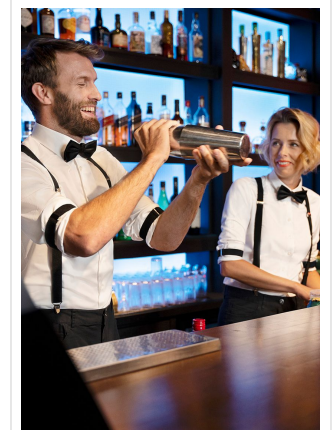

## AG 6 Adjustable Sleeve Straps

- Verstelbare mouwbandjes in egale kleur.
- Ze houden je mouwen opgestroopt.
- Geeft een stijlvol accent aan je outfit.
- Ideaal voor de horeca en corporate.
- Combineer met de andere accessoires.