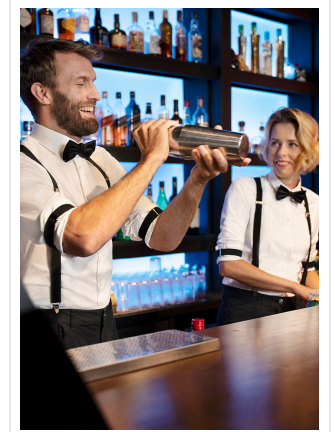

AG 6 Adjustable Sleeve Straps

- Verstelbare mouwbandjes in egale kleur.
- Ze houden je mouwen opgestroopt.
- Geeft een stijlvol accent aan je outfit.
- Ideaal voor de horeca en corporate.
- Combineer met de andere accessoires.