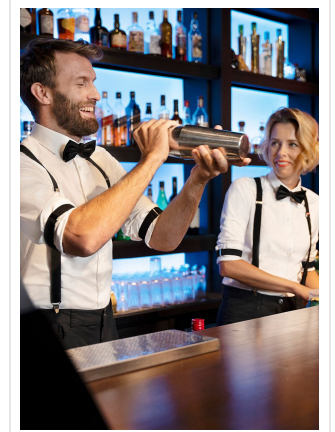

## AG 6 Adjustable Sleeve Straps

- Verstelbare mouwbandjes in egale kleur.
- Ze houden je mouwen opgestroopt.
- Geeft een stijlvol accent aan je outfit.
- Ideaal voor de horeca en corporate.
- Combineer met de andere accessoires.