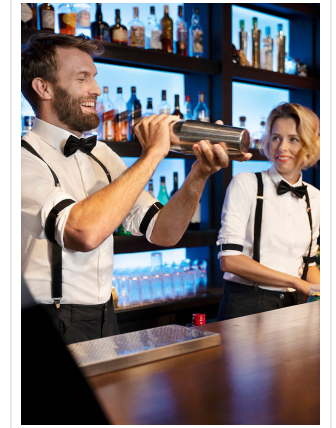

AG 6 Adjustable Sleeve Straps

- Verstelbare mouwbandjes in egale kleur.
- Ze houden je mouwen opgestroopt.
- Geeft een stijlvol accent aan je outfit.
- Ideaal voor de horeca en corporate.
- Combineer met de andere accessoires.