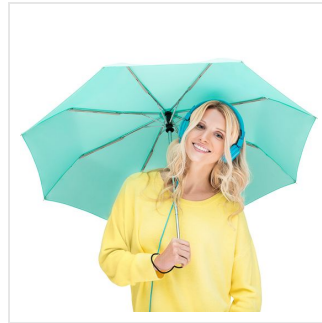

5460 AOC Mini pocket umbrella FARE®

- Het stormproof frame is gemaakt voor stevige regenbuien.
- Gaat jaren mee.
- Handige drukknop met snelle automatische open- en sluitfunctie.
- Wordt geleverd met handige opberghoes.
- Elastisch touwtje onder het handvat.
- Verkrijgbaar in een hoop moderne kleuren.
- Het 100% polyester pongee doek is ideaal om haarfijn te bedrukken.
- Deze kleuren hebben een waterSAVE® doek: natural white, red, navy, limoen, grijs en zwart.
- 3 jaar garantie op fabrieksfouten.
- Lange levensduur door onderdelen van hoogwaardige kwaliteit.
- Te combineren als set: [5565](#), [7560](#), [7580](#).

Beschikbare maten

1SIZE

Beschikbare kleuren

 grey (PMS: 425)	 grey ws (PMS: 425)	 light green (PMS: 354)	 light blue (PMS: 284)
 light grey (PMS: CGray5)	 lilac (PMS: 2645)	 lime ws (PMS: 377)	 magenta (PMS: magenta)
 mint (PMS: 3245)	 natural white (PMS: 11-4300TPX)	 beige (PMS: 467U)	 black (PMS: black)
 black ws (PMS: black)	 bordeaux (PMS: 7428)	 bottlegreen (PMS: 3435)	 brown (PMS: 7588)
 coral (PMS: 16-1546TPX)	 euroblue (PMS: rfblue)	 cyan (PMS: cyan)	 navy (PMS: 2965)
 navy ws (PMS: 2965)	 neon yellow (PMS: 382)	 orange (PMS: 151)	 purple (PMS: 254)
 petrol (PMS: 3135)	 red (PMS: 186)	 red ws (PMS: 186)	 white (PMS: -)
 yellow (PMS: 123)			