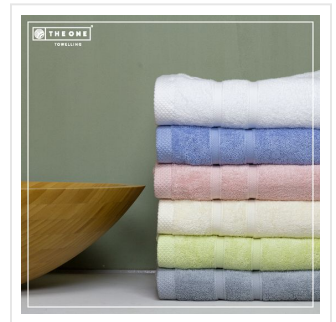

T1-BAMBOO70 Bamboo Bath Towel 70 x 140 cm

- 70 x 140 cm is ideaal in de badkamer en tijdens het sporten.
- Door de dikte van 600 gr/m² is de badhanddoek extra zacht.
- De badhanddoek is milieubewust geproduceerd en is 80% bamboe en 20% gekamd katoen.
- Dit item is geïnspireerd door de prachtige kleuren van Latijns-Amerika.
- Maak nu jouw keuze uit verschillende kleuren.

Beschikbare maten

1SIZE

Beschikbare kleuren

- white (PMS: -)
- aqua (PMS: TPX M059/13)
- ivory (PMS: 663)
- light grey (PMS: 429)
- salmon (PMS: 196)
- light olive (PMS: TPX P007/13)

Specificaties

Merk	The One Toweling
Categorie	Handdoeken
Artikelcode	T1-BAMBOO70
Formaat	70x140cm
Grammage (gr/m²)	600
Gewicht	588 gr
Materiaal	80% bamboe, 20% cotton
Aantal in binnenverpakking	5
Artikelen in omdoos	20
Land van herkomst	Pakistan
Mogelijke bewerkingen	Embroidery