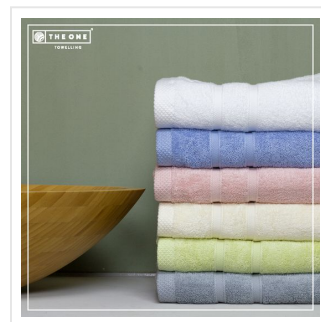

# T1-BAMBOO70 Bamboo Bath Towel 70 x 140 cm

- 70 x 140 cm is ideaal in de badkamer en tijdens het sporten.
- Door de dikte van 600 gr/m<sup>2</sup> is de badhanddoek extra zacht.
- De badhanddoek is milieubewust geproduceerd en is 80% bamboe en 20% gekamd katoen.
- Dit item is geïnspireerd door de prachtige kleuren van Latijns-Amerika.
- Maak nu jouw keuze uit verschillende kleuren.

## Beschikbare maten

1SIZE

## Beschikbare kleuren

- white (PMS: -)     aqua (PMS: TPX M059/13)     ivory (PMS: 663)     light grey (PMS: 429)
- salmon (PMS: 196)     light olive (PMS: TPX P007/13)

## Specificaties

|                                    |                        |
|------------------------------------|------------------------|
| <b>Merk</b>                        | The One Toweling       |
| <b>Categorie</b>                   | Handdoeken             |
| <b>Artikelcode</b>                 | T1-BAMBOO70            |
| <b>Formaat</b>                     | 70x140cm               |
| <b>Grammage (gr/m<sup>2</sup>)</b> | 600                    |
| <b>Gewicht</b>                     | 588 gr                 |
| <b>Materiaal</b>                   | 80% bamboe, 20% cotton |
| <b>Aantal in binnenverpakking</b>  | 5                      |
| <b>Artikelen in omdoos</b>         | 20                     |
| <b>Land van herkomst</b>           | Pakistan               |
| <b>Mogelijke bewerkingen</b>       | Embroidery             |