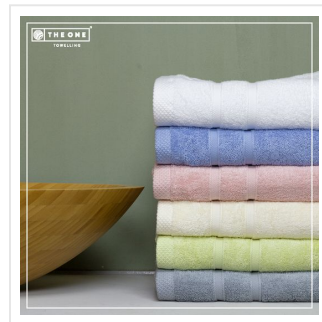

# T1-BAMBOO70 Bamboo Bath Towel

- 70 x 140 cm is ideaal in de badkamer en tijdens het sporten.
- Door de dikte van 600 gr/m<sup>2</sup> is de badhanddoek extra zacht.
- De badhanddoek is milieubewust geproduceerd en is 80% bamboe en 20% gekamd katoen.
- Dit item is geïnspireerd door de prachtige kleuren van Latijns-Amerika.
- Maak nu jouw keuze uit verschillende kleuren.

## Beschikbare maten

1SIZE

## Beschikbare kleuren

- white (PMS: -)     aqua (PMS: TPX M059/13)     ivory (PMS: 663)     light grey (PMS: 429)
- salmon (PMS: 196)     light olive (PMS: TPX P007/13)

## Specificaties

<b>Merk</b>	The One Toweling
<b>Categorie</b>	Handdoeken
<b>Artikelcode</b>	T1-BAMBOO70
<b>Formaat</b>	70x140cm
<b>Grammage (gr/m<sup>2</sup>)</b>	600
<b>Gewicht</b>	588 gr
<b>Materiaal</b>	80% bamboe, 20% cotton
<b>Aantal in binnenverpakking</b>	5
<b>Artikelen in omdoos</b>	20
<b>Land van herkomst</b>	Pakistan
<b>Mogelijke bewerkingen</b>	Embroidery