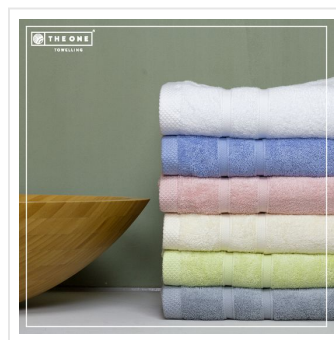

TI-BAMBOO70 Bamboo Bath Towel

- 70 x 140 cm is ideaal in de badkamer en tijdens het sporten.
- Door de dikte van 600 gr/m² is de badhanddoek extra zacht.
- De badhanddoek is milieubewust geproduceerd en is 80% bamboe en 20% gekamd katoen.
- Dit item is geïnspireerd door de prachtige kleuren van Latijns-Amerika.
- Maak nu jouw keuze uit 6 verschillende kleuren.

Beschikbare maten

1SIZE

Beschikbare kleuren

- white (-) aqua (TPX M059/13) ivory (663) light grey (429)
- salmon (196) light olive (TPX P007/13)

Specificaties

Merk	The One Toweling
Categorie	Handdoeken
Artikelcode	TI-BAMBOO70
Formaat	70x140cm
Grammage (gr/m²)	600
Gewicht	588 gr
Materiaal	80% bamboe, 20% cotton
Aantal in binnenverpakking	5
Artikelen in omdoos	20
Land van herkomst	Pakistan
Mogelijke bewerkingen	Embroidery