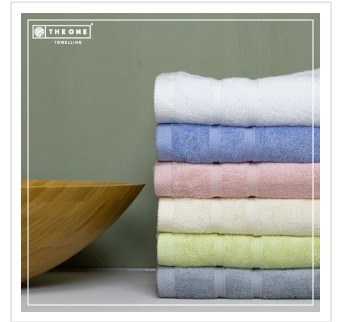

T1-BAMBOO30 Bamboo Guest Towel 30 x 50 cm

- Deze gastendoek is extra zacht door bamboe katoen.
- 30 x 50 cm is ideaal in de badkamer, toiletruimte en keuken.
- Het is milieubewust geproduceerd en gemaakt van 80% bamboe en 20% gekamd katoen.

Beschikbare maten

1SIZE

Beschikbare kleuren

-  ivory (PMS: 663)  aqua (PMS: TPX M059/13)  light grey (PMS: 429)  salmon (PMS: 196)
-  white (PMS: -)  light olive (PMS: TPX P007/13)

Specificaties

| | |
|------------------------------------|------------------------|
| Merk | The One Toweling |
| Categorie | Gastendoek |
| Artikelcode | T1-BAMBOO30 |
| Formaat | 30x50cm |
| Grammage (gr/m²) | 600 |
| Gewicht | 0 gr |
| Materiaal | 80% bamboe, 20% cotton |
| Aantal in binnenverpakking | 25 |
| Artikelen in omdoos | 150 |
| Land van herkomst | Pakistan |
| Mogelijke bewerkingen | Embroidery |