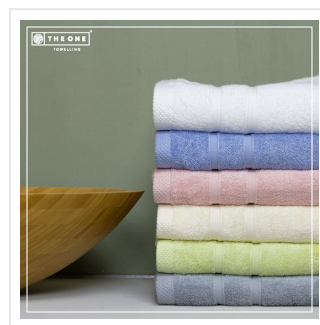

T1-BAMBOO30 Bamboo Guest Towel 30 x 50 cm

- Deze gastendoek is extra zacht door bamboe katoen.
- 30 x 50 cm is ideaal in de badkamer, toiletruimte en keuken.
- Het is milieubewust geproduceerd en gemaakt van 80% bamboe en 20% gekamd katoen.

Beschikbare maten

1SIZE

Beschikbare kleuren

- ivory (PMS: 663)
- aqua (PMS: TPX M059/13)
- light grey (PMS: 429)
- salmon (PMS: 196)
- white (PMS: -)
- light olive (PMS: TPX P007/13)

Specificaties

Merk	The One Toweling
Categorie	Duurzame collectie
Artikelcode	T1-BAMBOO30
Formaat	30x50cm
Grammage (gr/m²)	600
Gewicht	0 gr
Materiaal	Bamboe
Aantal in binnenverpakking	25
Artikelen in omdoos	150
Land van herkomst	Pakistan
Mogelijke bewerkingen	Embroidery