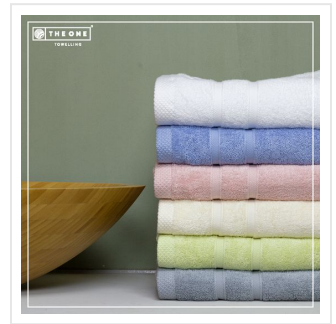

T1-BAMBOO30 Bamboo Guest Towel 30 x 50 cm

- Deze gastendoek is extra zacht door bamboe katoen.
- 30 x 50 cm is ideaal in de badkamer, toiletruimte en keuken.
- Het is milieubewust geproduceerd en gemaakt van 80% bamboe en 20% gekamd katoen.

Beschikbare maten

1SIZE

Beschikbare kleuren

- ivory (PMS: 663)
- aqua (PMS: TPX M059/13)
- light grey (PMS: 429)
- salmon (PMS: 196)
- white (PMS: -)
- light olive (PMS: TPX P007/13)

Specificaties

Merk	The One Toweling
Categorie	Gastendoek
Artikelcode	T1-BAMBOO30
Formaat	30x50cm
Grammage (gr/m²)	600
Gewicht	0 gr
Materiaal	80% bamboe, 20% cotton
Aantal in binnenverpakking	25
Artikelen in omdoos	150
Land van herkomst	Pakistan
Mogelijke bewerkingen	Embroidery