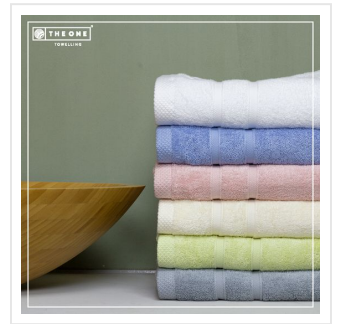

## T1-BAMBOO30 Bamboo Guest Towel 30 x 50 cm

- Deze gastendoek is extra zacht door bamboe katoen.
- 30 x 50 cm is ideaal in de badkamer, toiletruimte en keuken.
- Het is milieubewust geproduceerd en gemaakt van 80% bamboe en 20% gekamd katoen.

### Beschikbare maten

1SIZE

### Beschikbare kleuren

- ivory (PMS: 663)
- aqua (PMS: TPX M059/13)
- light grey (PMS: 429)
- salmon (PMS: 196)
- white (PMS: -)
- light olive (PMS: TPX P007/13)

### Specificaties

<b>Merk</b>	The One Toweling
<b>Categorie</b>	Gastendoek
<b>Artikelcode</b>	T1-BAMBOO30
<b>Formaat</b>	30x50cm
<b>Grammage (gr/m<sup>2</sup>)</b>	600
<b>Gewicht</b>	0 gr
<b>Materiaal</b>	80% bamboe, 20% cotton
<b>Aantal in binnenverpakking</b>	25
<b>Artikelen in omdoos</b>	150
<b>Land van herkomst</b>	Pakistan
<b>Mogelijke bewerkingen</b>	Embroidery