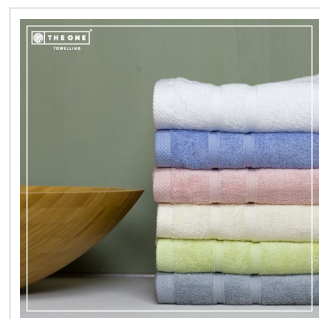

T1-BAMBOO30 Bamboo Guest Towel 30 x 50 cm

- Deze gastendoek is extra zacht door bamboe katoen.
- 30 x 50 cm is ideaal in de badkamer, toiletruimte en keuken.
- Het is milieubewust geproduceerd en gemaakt van 80% bamboe en 20% gekamd katoen.

Beschikbare maten

1SIZE

Beschikbare kleuren

Specificaties

Merk	The One Toweling
Categorie	Gastendoek
Artikelcode	T1-BAMBOO30
Formaat	30x50cm
Grammage (gr/m²)	600
Gewicht	0 gr
Materiaal	80% bamboe, 20% cotton
Aantal in binnenvpakking	25
Artikelen in omdoos	150
Land van herkomst	Pakistan
Mogelijke bewerkingen	Embroidery