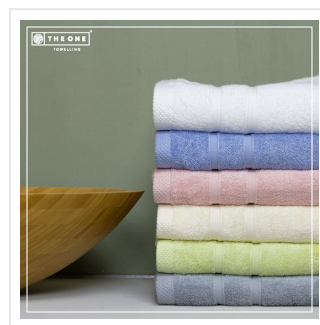

T1-BAMBOO30 Bamboo Guest Towel

- Deze gastendoek is extra zacht door bamboe katoen.
- 30 x 50 cm is ideaal in de badkamer, toiletruimte en keuken.
- Het is milieubewust geproduceerd en gemaakt van 80% bamboe en 20% gekamd katoen.

Beschikbare maten

1SIZE

Beschikbare kleuren

- ivory (PMS: 663) aqua (PMS: TPX M059/13) light grey (PMS: 429) salmon (PMS: 196)
- white (PMS: -) light olive (PMS: TPX P007/13)

Specificaties

Merk	The One Toweling
Categorie	Gastendoek
Artikelcode	T1-BAMBOO30
Formaat	30x50cm
Grammage (gr/m²)	600
Gewicht	0 gr
Materiaal	80% bamboe, 20% cotton
Aantal in binnenverpakking	25
Artikelen in omdoos	150
Land van herkomst	Pakistan
Mogelijke bewerkingen	Embroidery